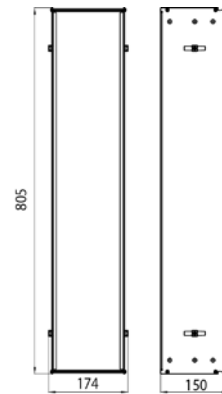

### Einbaurahmen Einbaurahmen

Art.-Nr.9750 000 51

für Asis Module mit 809 mm