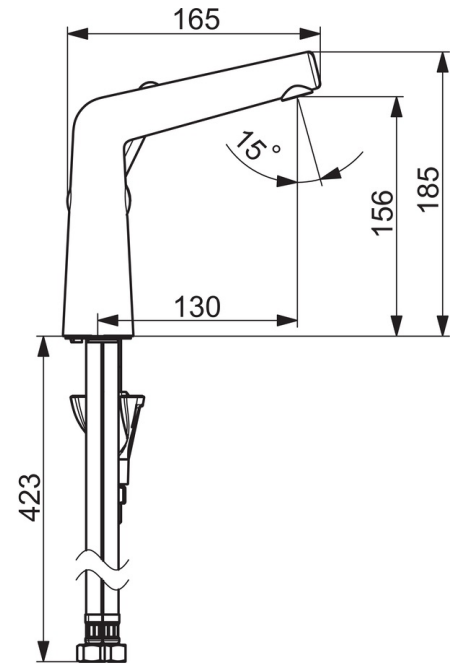

Ersatzteile

SP51892283

	Name	Art.-Nr.
01	Hebel	59914640
01	Hebel, (5189228334) Roségold	59914641
02	Blindstopfen	59913762
02	Blindstopfen, (5189228334) Roségold	59914642
03	Schraube, M5x8, SW2.5	59904755
04	Abdeckkappe	59914638
04	Abdeckkappe, (5189228334) Roségold	59914643
05	Gegenmutter, M32x1, SW24	59913958
06	Kartusche, 2.5	59913914
07	Montagering für Luftsprudler	59914645
07	Montagering für Luftsprudler, (5189228334) Roségold	59914646
08	Luftsprudler, M18.5x1, T1	59913366
08	Luftsprudler und Schlüssel, M18.5x1 (5189228334)	59914590
09	Bodendichtung	59914591
10	Befestigungsschraube, M8x1, L=130	59914474
11	Befestigungsatz	59914475
12	Anschlußschlauch, L=500, M8x1-G3/8 LH	59914467
12	Anschlußschlauch, L=500, G1/2-M8x1 LH (51922830037)	59914644
N.I.	Ablaufgarnitur	59911441
N.I.	Zugstange mit Knopf	59913459
N.I.	Ablaufgarnitur Roségold	59914681