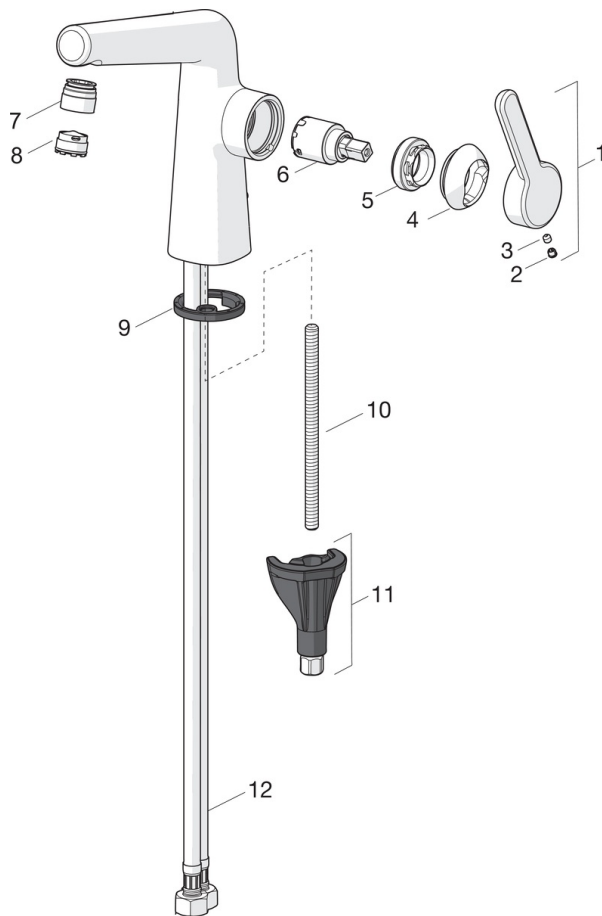

EAN: 4057304006500  
[static.hansa.com/51922283](http://static.hansa.com/51922283)

one-hole single-lever basin mixer, DN 15

- Waschtisch
- Einhebelmischer, Seitenbedient
- Standmontage
- Chrom
- Feststehender Auslauf
- PCA® konstante Durchflussleistung unabhängig vom Fließdruck, CACHÉ® Strahlregler, ohne Mundstück direkt in den Armaturenauslauf geschraubt
- Hebel mit W+K-Kennzeichnung, Einhandbedienhebel/Griff
- $\varnothing$  2.5 Steuerpatrone mit keramischen Dichtscheiben zur Wassermengen- und Temperatureinstellung
- Anschluss über flexible Druckschläuche
- HANSA 3S-Installation: System für sichere und schnelle Montage
- Ohne Ablaufgarnitur, Ohne Zugstangenbohrung

### Technische Eigenschaften

DN-Größe (Nennmaß)	<b>DN15</b>
Warmwasserversorgung	<b>max. +80°C</b>
Arbeitsdruck	<b>0.5-10 bar</b>
Anschlussgröße	<b>G3/8</b>
Projection	<b>130 mm</b>
Werkstoff	<b>Messing</b>

### SP51892283

	Name	Art.-Nr.
01	Hebel	59914640
01	Hebel, (5189228334) Roségold	59914641
02	Blindstopfen	59913762
02	Blindstopfen, (5189228334) Roségold	59914642
03	Schraube, M5x8, SW2.5	59904755
04	Abdeckkappe	59914638
04	Abdeckkappe, (5189228334) Roségold	59914643
05	Gegenmutter, M32x1, SW24	59913958
06	Kartusche, 2.5	59913914
07	Montagering für Luftsprudler	59914645
07	Montagering für Luftsprudler, (5189228334) Roségold	59914646
08	Luftsprudler, M18.5x1, T1	59913366
08	Luftsprudler und Schlüssel, M18.5x1 (5189228334)	59914590
09	Bodendichtung	59914591
10	Befestigungsschraube, M8x1, L=130	59914474
11	Befestigungsatz	59914475
12	Anschlußschlauch, L=500, M8x1-G3/8 LH	59914467
12	Anschlußschlauch, L=500, G1/2-M8x1 LH (51922830037)	59914644
N.I.	Ablaufgarnitur	59911441
N.I.	Zugstange mit Knopf	59913459
N.I.	Ablaufgarnitur Roségold	59914681