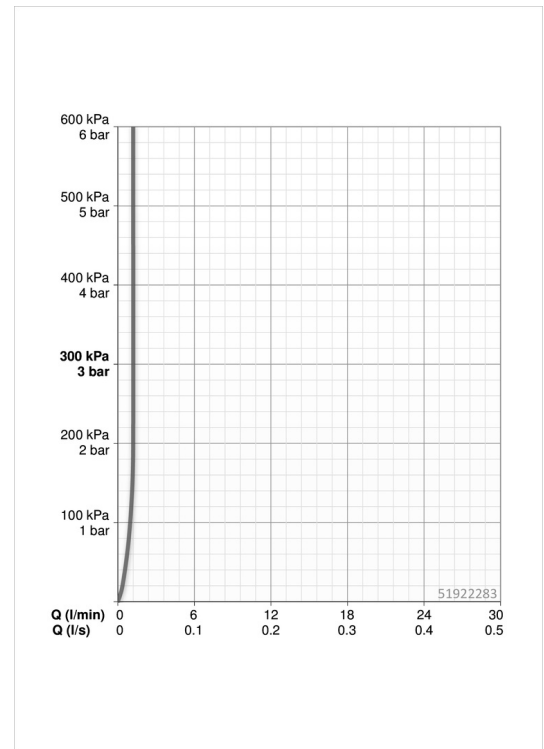

EAN: 4057304006500
static.hansa.com/51922283

one-hole single-lever basin mixer, DN 15

- Waschtisch
- Einhebelmischer, Seitenbedient
- Standmontage
- Chrom
- Feststehender Auslauf
- PCA® konstante Durchflussleistung unabhängig vom Fließdruck, CACHÉ® Strahlregler, ohne Mundstück direkt in den Armaturenauslauf geschraubt
- Hebel mit W+K-Kennzeichnung, Einhandbedienhebel/Griff
- $\varnothing$ 2.5 Steuerpatrone mit keramischen Dichtscheiben zur Wassermengen- und Temperatureinstellung
- Anschluss über flexible Druckschläuche
- HANSA 3S-Installation: System für sichere und schnelle Montage
- Ohne Ablaufgarnitur, Ohne Zugstangenbohrung

Technische Daten

Durchflusseigenschaften

Durchfluss bei 3 bar (mit Durchflussregler)	1.2 l/min
Druckverlust bei einem Durchfluss von 0,1 l/s	2.1 bar

Technische Eigenschaften

DN-Größe (Nennmaß)	DN15
Warmwasserversorgung	max. +80°C
Arbeitsdruck	0.5-10 bar
Anschlussgröße	G3/8
Projection	130 mm
Werkstoff	Messing

Vorschriften

EN Standard	EN 817
Geräuschklasse	I (ISO 3822)