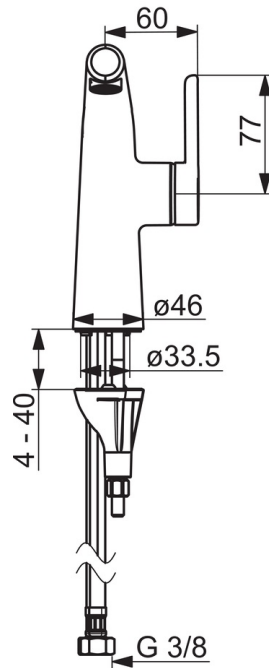

Ersatzteile

SP51892283

	Name	Art.-Nr.
01	Hebel	59914640
01	Hebel, (5189228334) Roségold	59914641
02	Blindstopfen	59913762
02	Blindstopfen, (5189228334) Roségold	59914642
03	Schraube, M5x8, SW2.5	59904755
04	Abdeckkappe	59914638
04	Abdeckkappe, (5189228334) Roségold	59914643
05	Gegenmutter, M32x1, SW24	59913958
06	Kartusche, 2.5	59913914
07	Montagering für Luftsprudler	59914645
07	Montagering für Luftsprudler, (5189228334) Roségold	59914646
08	Luftsprudler, M18.5x1, T1	59913366
08	Luftsprudler und Schlüssel, M18.5x1 (5189228334)	59914590
09	Bodendichtung	59914591
10	Befestigungsschraube, M8x1, L=130	59914474
11	Befestigungsatz	59914475
12	Anschlußschlauch, L=500, M8x1-G3/8 LH	59914467
12	Anschlußschlauch, L=500, G1/2-M8x1 LH (51922830037)	59914644
N.I.	Ablaufgarnitur	59911441
N.I.	Zugstange mit Knopf	59913459
N.I.	Ablaufgarnitur Roségold	59914681