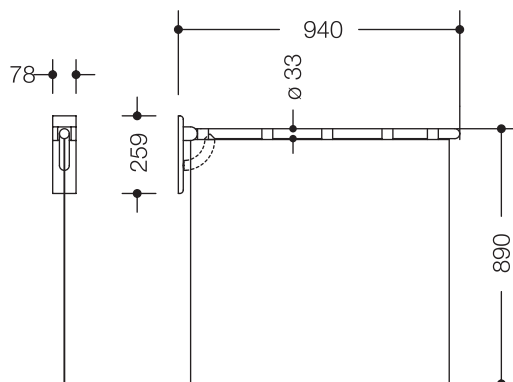

Duschspritzschutz 805.52.20030

- eine Stange mit Duschvorhang, schwer entflammbar nach DIN 4102/B1
- dient im Duschbereich als Spritz- und Sichtschutz
- kann nach oben und gebremst nach unten geklappt werden
- mit Wandplatte aus Polyamid mit integriertem Stahlkern und Edelstahl-Abdeckung
- Montage an der Wand mit wandspezifischem HEWI Befestigungsmaterial
- Duschvorhang wird durch Laschen mit Klettverschlüssen an der Stange befestigt
- Stange 940 mm lang, Stangendurchmesser 33 mm, Wandplatte 78 mm breit, 259 mm hoch
- Duschvorhang 850 mm hoch und 880 mm breit oder auf Maß gefertigt, Gesamthöhe mit Vorhang 967 mm
- Duschspritzschutzvorhang aus 100% Trevira CS, schwer entflammbar nach DIN 4102/B1
- an den Seiten gesäumt mit Edelstahlband im Rollsaum unten
- Dekor uni weiß
- bei 40°C waschbar und bei 60°C desinfizierbar (thermische Desinfektion oder Trockendesinfektion empfohlen)
- duschdicht
- antistatisch
- Ausrüstung gegen Schimmelpilz und Stockflecken
- Duschspritzschutzvorhang mit antimikrobieller Ausrüstung auf Silberbasis
- Stange aus hochwertigem Edelstahl mit matt geschliffener Oberfläche

Abmessungen in mm

Oberfläche

XA | matt geschliffen

Edelstahl

Dekor Duschvorhang

Technische Änderungen vorbehalten, 08.03.2022