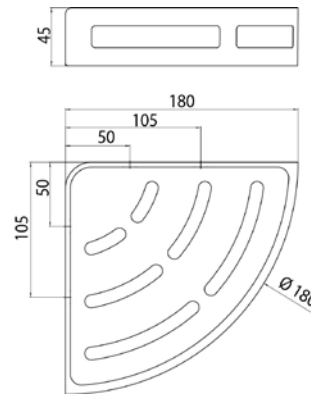

PRODUKTINFORMATION

Eckduschkorb chrom

Art.-Nr.3545 001 15

Metallrahmen mit herausnehmbarem Kunststoff-Einsatz