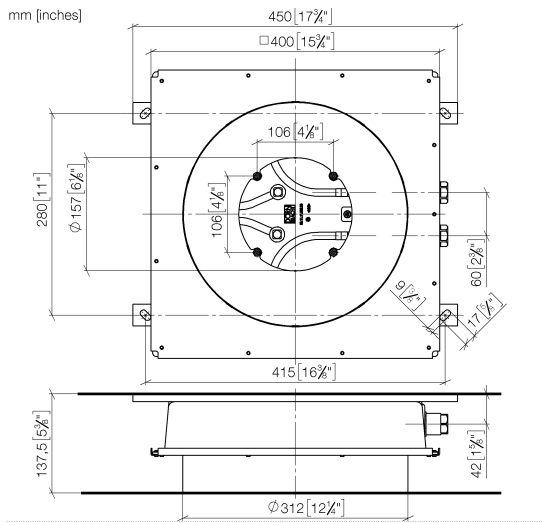

35 033 970 90 Produktversion ab 01.04.2022

- Bausatz-Vormontage
- 2x Anschluss IG 1/2"
- flächenbündiger Einbaukasten Ø 310 mm RAL 9003 signalweiß
- Zur gleichzeitigen Ansteuerung der Strahlarten empfehlen wir das xTool Thermostatmodul
- Nicht zur Verwendung im Dampfbad geeignet.

Bausatzvormontage für Dreizeige-Umstellung
enthalten

35 033 970 90 Produktversion ab 01.04.2022

Codes & Standards

Scottish Water
Byelaws

UK Water Supply
Regulations

Zertifikate und Nachhaltigkeit

WRAS_240502

Ersatzteilstückliste

Nr.	Artikelnummer	Benennung	Verbaumenge	Lieferzeit
6	90 30 01 215 00 90	Befestigungssatz (2 Stk.) -	2,00	2
3	04 30 04 097 00 90	Druckschlauch M8x1 x 3/8" x 420 mm -	2,00	-
Ersatzteil nicht mehr bestellbar, bitte bestellen Sie den Nachfolgeartikel				
2	04 30 35 008 00 90	Befestigung Bolzenanker M8 x 115 mm -	1,00	2
1	90 24 03 305 00 90	Anschluss für Serenity Sky 1/2" x 1/2" -	1,00	2
4	90 30 01 216 10 90	Rohrbelüfter -	1,00	2
5	09 31 20 042 90	Stopfen 3/8" -	2,00	2