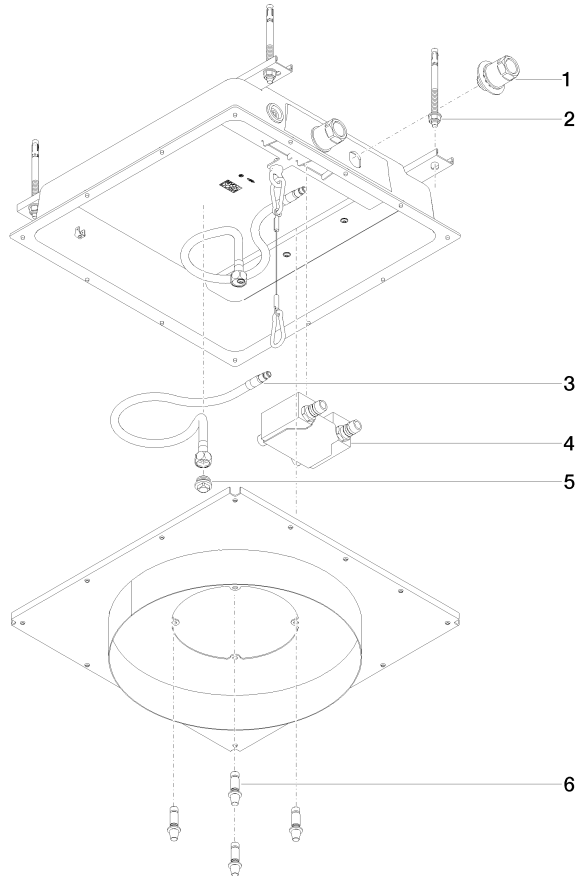

35 033 970 90 Produktversion ab 01.04.2022

- Bausatz-Vormontage
- 2x Anschluss IG 1/2"
- flächenbündiger Einbaukasten Ø 310 mm RAL 9003 signalweiß
- Zur gleichzeitigen Ansteuerung der Strahlarten empfehlen wir das xTool Thermostatmodul
- Nicht zur Verwendung im Dampfbad geeignet.

Bausatzvormontage für Dreizeige-Umstellung
enthalten

35 033 970 90 Produktversion ab 01.04.2022

Codes & Standards

Scottish Water
Byelaws

UK Water Supply
Regulations

Zertifikate und Nachhaltigkeit

WRAS_240502

Ersatzteilstückliste

Nr.	Artikelnummer	Benennung	Verbaumenge	Lieferzeit
6	90 30 01 215 00 90	Befestigungssatz (2 Stk.) -	2,00	2
3	04 30 04 097 00 90	Druckschlauch M8x1 x 3/8" x 420 mm -	2,00	-
Ersatzteil nicht mehr bestellbar, bitte bestellen Sie den Nachfolgeartikel				
2	04 30 35 008 00 90	Befestigung Bolzenanker M8 x 115 mm -	1,00	2
1	90 24 03 305 00 90	Anschluss für Serenity Sky 1/2" x 1/2" -	1,00	2
4	90 30 01 216 10 90	Rohrbelüfter -	1,00	2
5	09 31 20 042 90	Stopfen 3/8" -	2,00	2