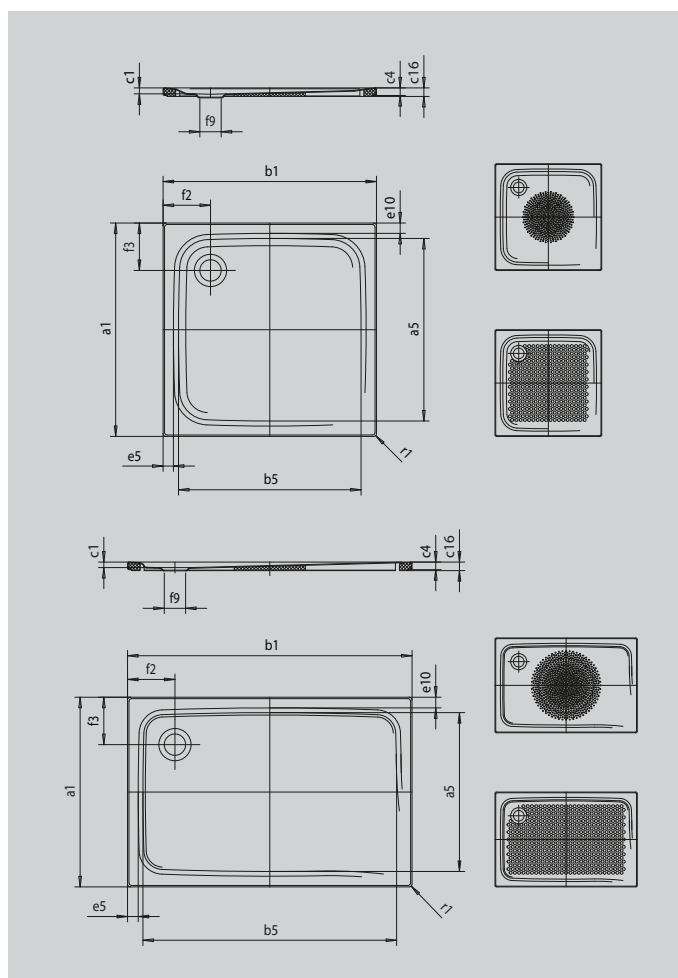

SUPERPLAN MIT WANNENTRÄGER EXTRAFLACH

- exklusives, elegantes Design
- aus KALDEWEI Stahl-Emaile
- Ablaufdeckel nahezu bündig in die Duschrfläche integriert (nur in Kombination mit den Ablaufgamituren KA 90)

Abbildung ähnlich

SECURE⁺

Modell		391
Äußere Länge	a_1	1000 mm
Innere Länge	a_5	870 mm
Äußere Breite	b_1	1000 mm
Innere Breite	b_5	870 mm
Tiefe Innen	c_1	25 mm
Randhöhe	c_4	32 mm
Höhe mit Wannenträger extraflach	c_{16}	37 mm
Randbreite	e_{10}, e_5	50; 50 mm
Durchmesser Ablaufloch	f_9	Ø 90 mm
Abstand Wannrand bis Mitte Ablaufloch	f_2, f_3	200; 200 mm
Äußerer Radius	r_1	12 mm
Nettogewicht		28 kg
Antislip Durchmesser		Ø 588 mm
Vollantislip		733 x 781 mm
SECURE PLUS		Vollflächig