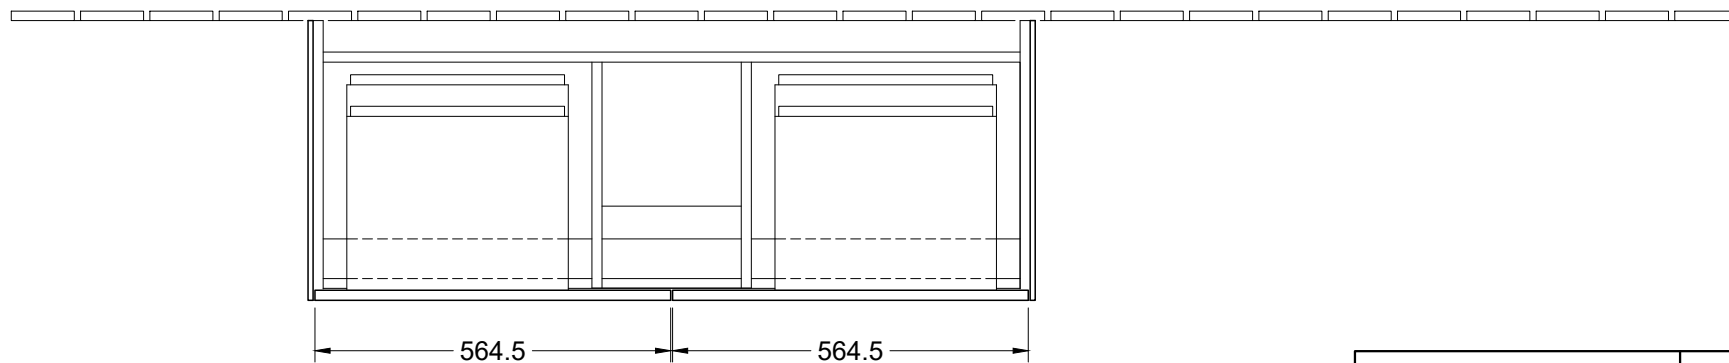

N \perp L
 220 - 240V

Collaro C01200XX / C012B0XX		 Villeroy & Boch 1748
V02 / 27.08.2021	1:12	