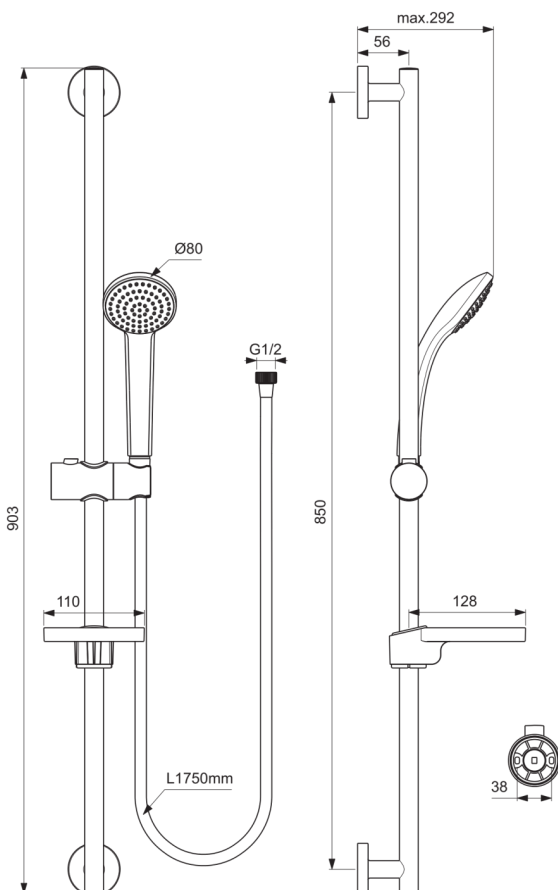

IDEALRAIN

B9502AA

IDEALRAIN | Brausekombination mit Brausestange 903 mm in chrom, 8 l/min (3 bar)

Bild & Zeichnung

Allgemeine Informationen

Produktkategorie:	Brausekombinationen
Produktart:	Brausekombination mit Brausestange
Marke:	Ideal Standard
Kollektion:	IDEALRAIN
Colour:	AA - Chrom
Oberflächenveredelung:	glänzend
Maximale Höhe (mm):	903
Befestigungsart:	Befestigungsschrauben
Nettogewicht (kg):	1.15
EAN Code:	3800861023760

Downloads

- [Declaration of Conformity](#)
- [Installation Guide](#)
- [Spare Parts List](#)

Produktspezifikationen

Einstellbare Befestigungspunkte:	Nein
Einstellbarer Sprühmodus:	Nein
Anzahl der Strahlarten:	1
Farbcode:	AA
Farbbeschreibung:	chrom
Verdeckte Befestigung:	Ja
Material:	Metall
Maximaler Durchfluss bei 3 bar (l/min):	8
Maximaler Durchfluss bei 3 bar (l/min) für alle Auslässe:	8
Durchfluss bei 3 bar (l) - Handbrause:	8
PVD Technologie:	Nein
Smartshine:	Ja
Oberflächenschutz:	verchromt
Oberflächenveredelung:	glänzend
Sprühart:	Regen
Mit Handbrause:	Ja
Mit Handbrause-Set:	Nein
Mit Kopfbrause:	Nein
Mit Lotionspender:	Nein
Mit Brauseschlauch:	Ja
Mit Brausekombination:	Ja
Mit Brausehalter:	Ja
Mit Seifenschale:	Ja
Mit Schwammhalter:	Nein
Mit Wandhalterung:	Nein
Mit Wandanschlussbogen:	Nein

IDEALRAIN

B9502AA

IDEALRAIN | Brausekombination mit Brausestange 903 mm in chrom, 8 l/min (3 bar)

Befestigungsmaterial im Lieferumfang enthalten:	Ja
Befestigungsart:	Befestigungsschrauben
Montageart:	wandhängend