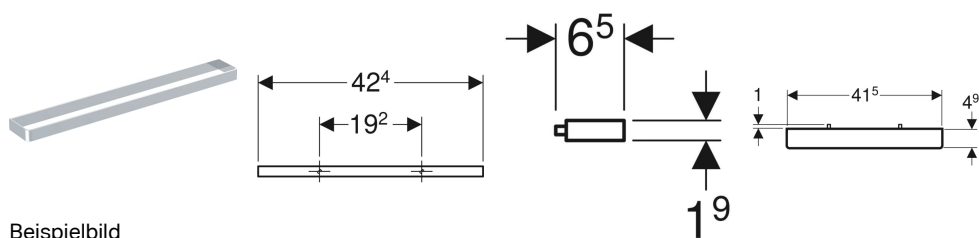

**Geberit Handtuchhalter für Badezimmermöbel**

Beispielbild

**Verwendungszwecke**

- Zur Befestigung an einem Waschtischunterschrank

**Technische Daten**

Werkstoff

Aluminium

**Eigenschaften**

- Ecke rechtwinklig

**Lieferumfang**

- Handtuchhalter

- Befestigungsmaterial

Art.-Nr.	Farbe / Oberfläche	B	H	T	VE1
502.328.JL.1	sandgrau / pulverbeschichtet matt	42.4 cm	1.9 cm	4.9 cm	1 St.

- Nur für Waschtischunterschranke mit einer entsprechenden Mindestdtiefe