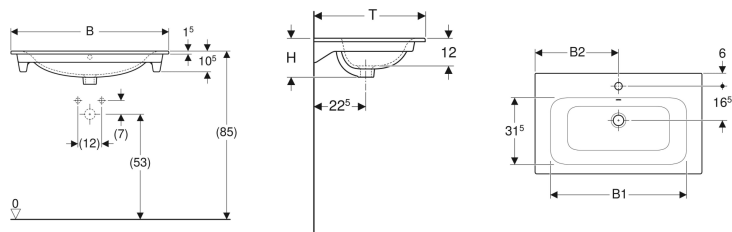

Geberit Renova Plan Möbelwaschtisch

Beispielbild

Verwendungszwecke

- Zur Montage auf Waschtischunterschrank

Eigenschaften

- Schmäler Rand

Lieferumfang

- Möbelwaschtisch

Zusätzlich zu bestellen

- Waschtischunterschrank

Technische Daten

Werkstoff

Sanitärkeramik

Art.-Nr.	Farbe / Oberfläche	Hahnloch	Überlauf	B	B1	B2	Breite Unterschrank	H	T	VE1
122260000	weiß	mittig	sichtbar	60 cm	54 cm	30 cm	58.8 cm	17 cm	48 cm	1 St.