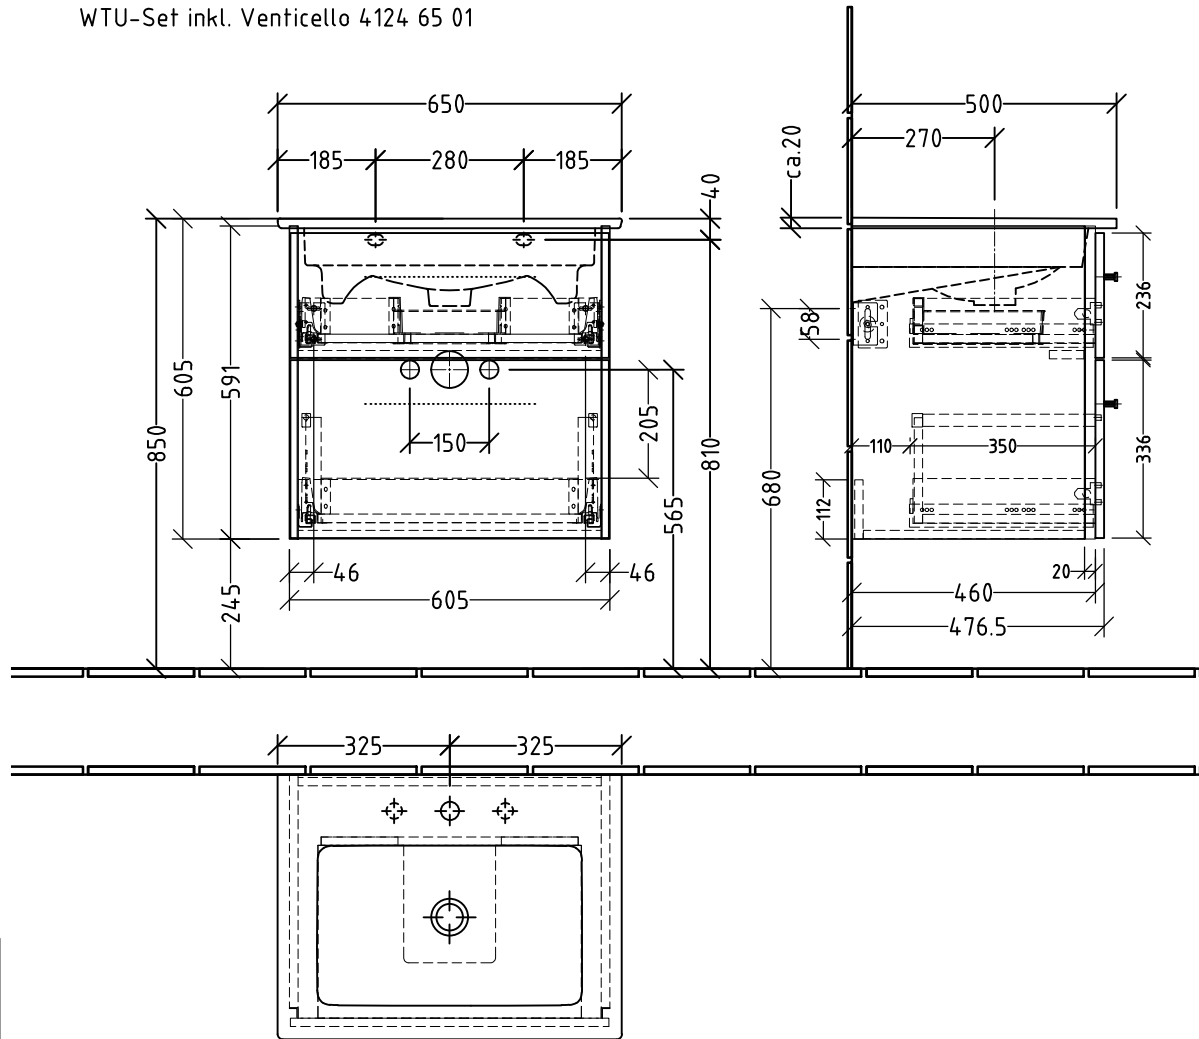

3W322____
 + 3W322 00 A - WT
 WTU-Set inkl. Venticello 4124 65 01

Siphonangaben
 vom Hersteller

Montagezeichnung
3way Keramik-Set - BR, BS

Zeichner
Kd
 Datum
19.09.2019

Alle Angaben in mm - Technische Änderungen vorbehalten.
 Diese Zeichnung ist unser geistiges Eigentum und darf ohne unsere
 Genehmigung nicht kopiert oder Dritten zugänglich gemacht werden.