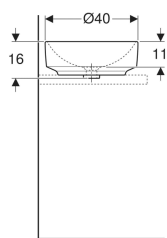

Verwendungszwecke

- Zur Montage auf Arbeitsplatten

Eigenschaften

- Passend zu allen VariForm Badezimmermöbeln

- Rund
- Einfache Montage dank mitgelieferter Ausschnittschablone
- Unterbaufähig

Technische Daten

Werkstoff | Sanitärkeramik

Lieferumfang

- Befestigungsmaterial
- Schablone

Art.-Nr.	Farbe / Oberfläche	D	Hahnloch	Überlauf	B	H	T	VE1
500.768.00.2 *	weiß / KeraTect		ohne	ohne	40 cm	16 cm	40 cm	1 St.

* Auftragsbezogene Produktion

Zubehör

- Geberit Ablaufventil mit freiem Auslauf und Ventilabdeckung
- Geberit Ablaufventil mit freiem Auslauf, Sieb