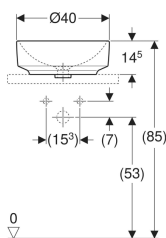

Verwendungszwecke

- Zur Montage auf Arbeitsplatten

Eigenschaften

- Passend zu allen VariForm Badezimmermöbeln

- Rund
- Einfache Montage dank mitgelieferter Ausschnittschablone
- Unterbaufähig

Technische Daten

Werkstoff | Sanitärkeramik

Lieferumfang

- Befestigungsmaterial
- Schablone

Art.-Nr.	Farbe / Oberfläche	D	Hahnloch	Überlauf	B	H	T	VE1
500.768.00.2 *	weiß / KeraTect		ohne	ohne	40 cm	16 cm	40 cm	1 St.

* Auftragsbezogene Produktion

Zubehör

- Geberit Ablaufventil mit freiem Auslauf und Ventilabdeckung
- Geberit Ablaufventil mit freiem Auslauf, Sieb