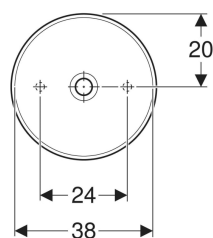

Verwendungszwecke

- Zur Montage auf Arbeitsplatten

Eigenschaften

- Passend zu allen VariForm Badezimmermöbeln

- Rund
- Einfache Montage dank mitgelieferter Ausschnittschablone
- Unterbaufähig

Technische Daten

Werkstoff | Sanitärkeramik

Lieferumfang

- Befestigungsmaterial
- Schablone

Art.-Nr.	Farbe / Oberfläche	D	Hahnloch	Überlauf	B	H	T	VE1
500.768.00.2 *	weiß / KeraTect		ohne	ohne	40 cm	16 cm	40 cm	1 St.

* Auftragsbezogene Produktion

Zubehör

- Geberit Ablaufventil mit freiem Auslauf und Ventilabdeckung
- Geberit Ablaufventil mit freiem Auslauf, Sieb