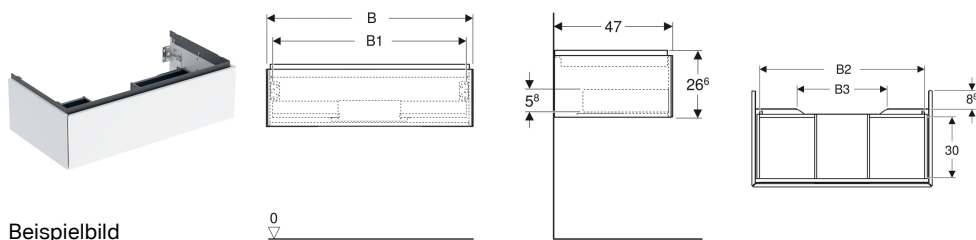

Geberit ONE Unterschrank für Waschtisch, mit einer Schublade

Eigenschaften

- FSC™ C134279 zertifiziert
- Wandhängend
- Kompletter nutzbarer Stauraum in oberer Schublade
- Mit einer Schublade
- Push-to-open-Mechanismus zum Öffnen
- Schublade mit Selbsteinzug

- Feuchtigkeitsbeständig
- Vormontiert geliefert

Technische Daten

Werkstoff	Hochverdichtete Dreischicht-Holzspanplatte
Maximale Schubladenbelastung	30 kg

Lieferumfang

- Unterschrank für Waschtisch
- Befestigungsmaterial

Art.-Nr.	Farbe / Oberfläche	B	B1	B2	B3	Breite Waschtisch	H	T	VE1
505.075.00.4 *	sandgrau / lackiert hochglänzend	118.4 cm	113 cm	110.9 cm	74.4 cm	120 cm	26.6 cm	47 cm	1 St.

* Auftragsbezogene Produktion

Zubehör

- Geberit Set Schubladeneinsätze für obere Schublade
- Geberit Lichtleiste für Schublade, links und rechts, Länge 35 cm
- Geberit Steckdosenelement
- Geberit Steckdosenelement mit ComfortLight-Modul