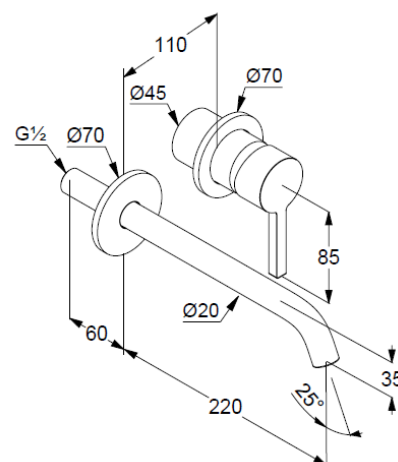

Einhebelmischer

Feinbau-Set ohne Unterputz-Rohbau-Set

für Unterputzkörper KLUDI Art. Nr. 38242

geschlossener Hebel, Metall

Strahlregler, S-Pointer M18,5 PCA

Durchflussmenge bei 3 bar 4,5 l/min.

fester Auslauf

EU-Taxonomie: max. 6 l/min. -

wesentlicher Beitrag (SC) möglich

Produktabbildung/ Product picture

Maßzeichnung/ Dimensional drawing

Durchfluss/ Flow rate