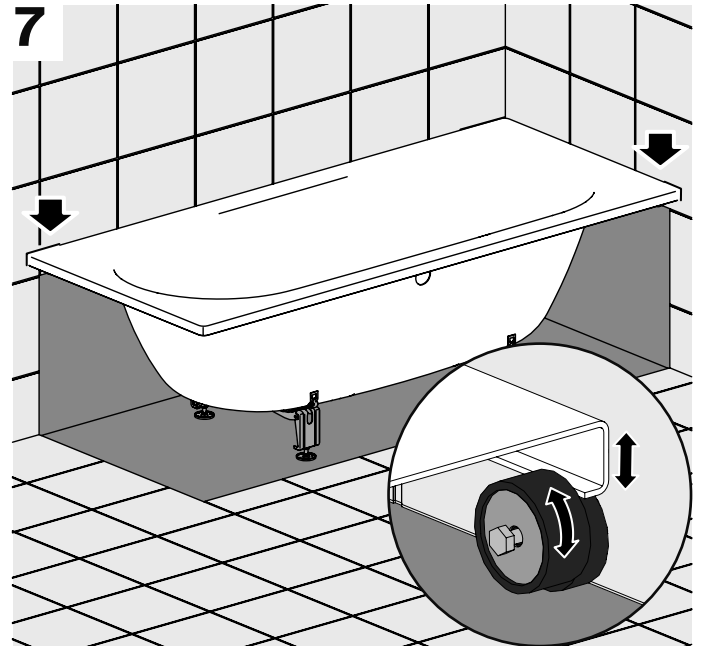

DE Wannenanker
EN Wall Brackets
FR Crochet Mural
NL Wandhaken

DE Montageanleitung
EN Installation instruction
FR Instructions de montage
NL Montagehandleiding

Z0008669

BETTE

DE Lieferumfang
 EN Scope of delivery
 FR Contenu de la livraison
 NL Leveringsomvang