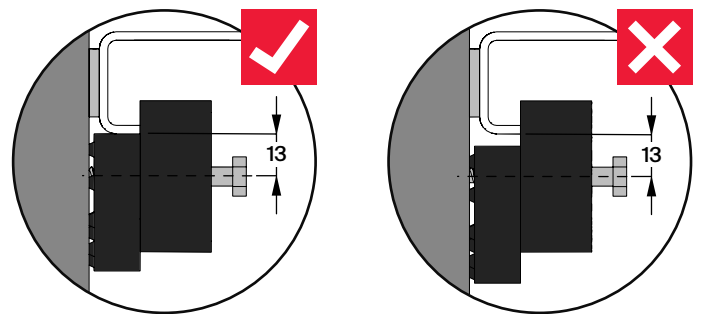

DE Wannenanker
EN Wall Brackets
FR Crochet Mural
NL Wandhaken

DE Montageanleitung
EN Installation instruction
FR Instructions de montage
NL Montagehandleiding

Z0008669

BETTE

DE Lieferumfang
 EN Scope of delivery
 FR Contenu de la livraison
 NL Leveringsomvang