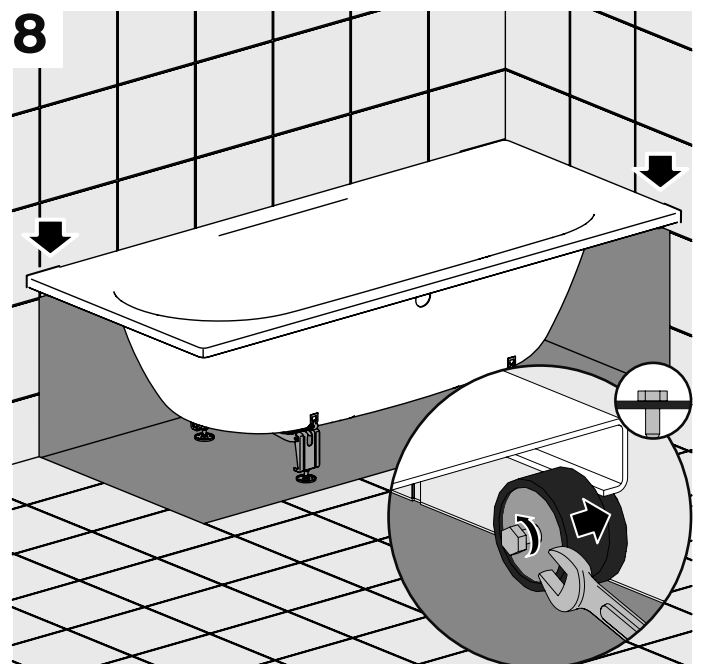

DE Wannenanker
EN Wall Brackets
FR Crochet Mural
NL Wandhaken

DE Montageanleitung
EN Installation instruction
FR Instructions de montage
NL Montagehandleiding

Z0008669

BETTE

DE Lieferumfang
 EN Scope of delivery
 FR Contenu de la livraison
 NL Leveringsomvang