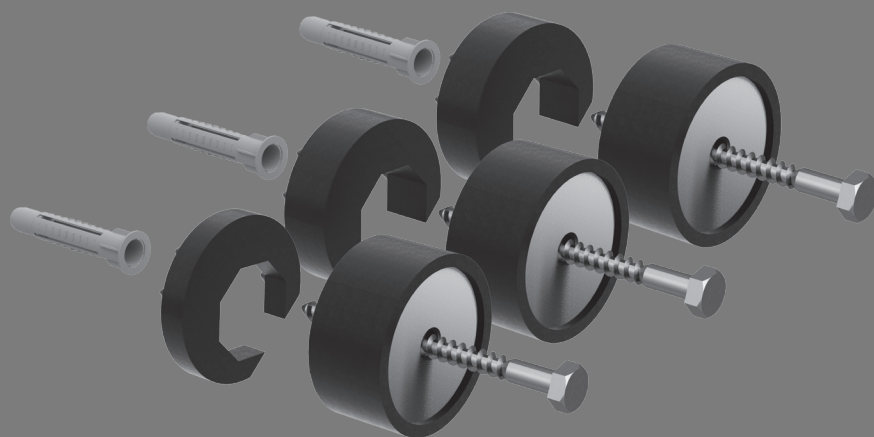

DE Wannenanker
EN Wall Brackets
FR Crochet Mural
NL Wandhaken

DE Montageanleitung
EN Installation instruction
FR Instructions de montage
NL Montagehandleiding

Z0008669

BETTE

DE Lieferumfang
 EN Scope of delivery
 FR Contenu de la livraison
 NL Leveringsomvang