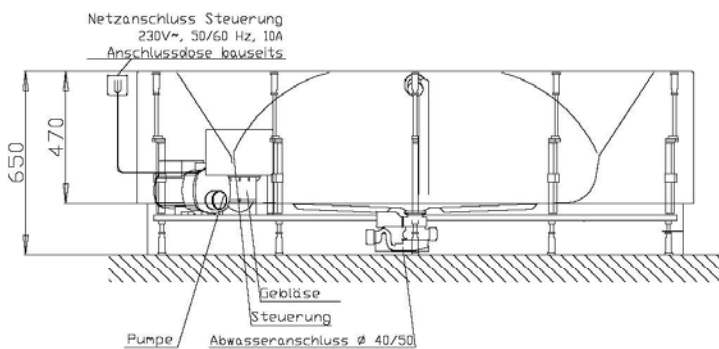

Fernbedienung

Aggregatanordnung

001

002

GRUNDAUSSTATTUNG

- 10 Rückendüsen
- Gebläse 400W regelbar mit Luftvorheizer und mit Ozonisierung
- Whirlpumpe 900W regelbar, selbstentleerend
- Absaugdüse kombiniert mit Ab-/Überlaufarmatur HOESCH Combi
- Funkfernbedienung
- HOESCH Steuerung 230 V, 50/60 Hz
- Komplett installiertes Rohrleitungssystem
- Sichtbare Einbauteile verchromt

Fernbedienung

Rückendüse

SONDERZUBEHÖR - TERGUM

ARTIKEL-NR.

Aufpreis für Wanneneinlauf HOESCH Combi Plus
kombiniert mit Ab-/Überlaufarmatur
(werkseitig eingebaut)

verchromt

69689.305

Lüftungs-/Revisionsgitter (420 x 325 mm)