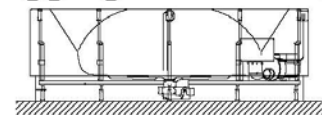

Aggregatanordnung

001