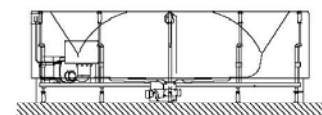

Artikelbeschreibung:

Tergum: Lassen Sie mit TERGUM Ihre Verspannungen im Oberkörper verschwinden. Ist Ihr Nacken verspannt? Spüren Sie die unzähligen Stunden am Schreibtisch in Ihrem Rücken? Wer viel sitzt, leidet häufig unter Verspannungen. Erleichterung verschafft Ihnen nunmehr unser Whirlsystem TERGUM.

☐ Fernbedienung

Aggregatanordnung

001

002