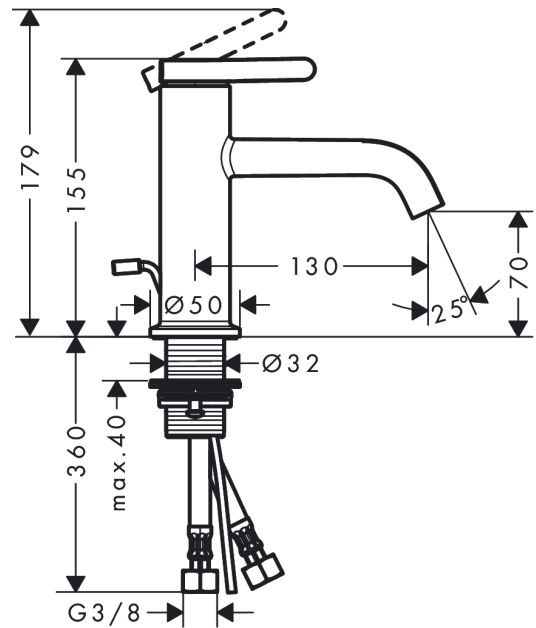

AXOR One

Einhebel-Waschtismischer 70 mit Hebelgriff und Zugstangen-Ablaufgarnitur

Oberfläche: **Edelstahl Optic** Artikelnummer: **48000800**

Merkmale

- besteht aus: Einhebel-Waschtismischer, Ablaufgarnitur
- ComfortZone 70
- Ausladung: 130 mm
- Auslaufhöhe: 70 mm
- Griffvariante: Hebelgriff
- Strahlart: Normalstrahl
- maximale Durchflussmenge bei 3 bar: 5 l/min
- Keramikmischsystem
- Temperaturbegrenzung einstellbar
- für Durchlauferhitzer geeignet
- Zugstangen-Ablaufgarnitur G 1¼
- Material Ablaufventil: Metall
- Anschlussart: G ¾ Anschlussschläuche
- Anschlussgröße: DN15
- EU-Taxonomie: max. 6 l/min - wesentlicher Beitrag (SC) möglich
- DVGW_NW-6506DM0388
- PA-IX 38017/IO

Technologie

Designpreise

Zertifikate / Nachhaltigkeit

AXOR One
Einhebel-Waschtischmischer 70 mit Hebelgriff und Zugstangen-Ablaufgarnitur
 Oberfläche: **Edelstahl Optic** Artikelnummer: **4800800**

Produktabbildung

Maßzeichnung

Durchflussdiagramm