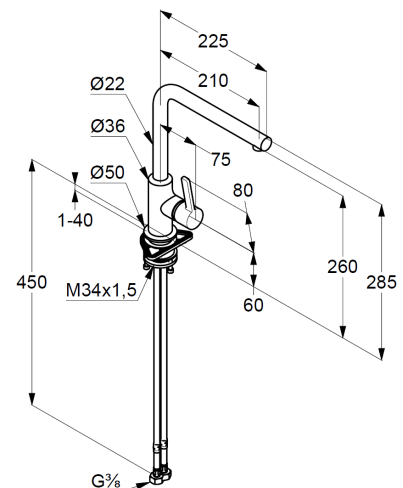

## Technische Daten/ Technical Data

KLUDI L-INE S  
Spültisch-Armatur  
DN 15

Artikel- Nr.: 408033975

Oberfläche:  
39 mattschwarz

Artikeltext  
Hersteller KLUDI GmbH & Co. KG  
Typ: KLUDI L-INE S  
Spültisch-Armatur  
Artikel- Nr.: 408033975

Spültisch-Armatur  
Einhebelmischer  
1-Loch Montage  
geschlossener Hebel, Metall  
seitliche Betätigung  
Strahlregler M18 PCA laminar  
Keramik-Kartusche  
Durchflussmenge bei 3 bar 7,6 l/min.  
schwenkbarer Auslauf (360°)  
flexible Druckschläuche G3/8 DVGW zugelassen  
Schaftbefestigung

### Produktabbildung/ Product picture

### Maßzeichnung/ Dimensional drawing