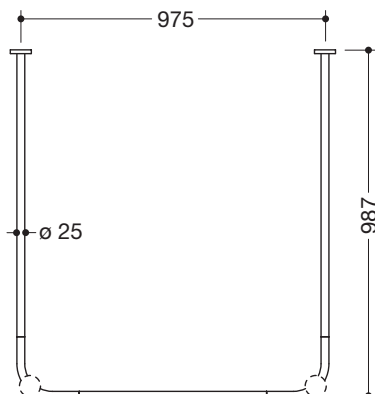

### Vorhangstange 900.34.30040

- waagrecht angeordnete, in rechten Winkeln U-förmig verbundene Stangen mit Vorhangringen
- aus hochwertigem Edelstahl, verchromt
- für Duschwanne 1000 x 1000 mm
- Achsmaß 987 x 975 x 987 mm
- mit 28 Vorhangringen aus weißem POM
- empfohlene Vorhangbreite 4000 mm
- Stangendurchmesser 25 mm, Rosettendurchmesser 70 mm
- kann an den Enden bauseits bis auf 300 mm gekürzt werden
- Befestigung mit Rosetten an Wand und Decke, Deckenabhängungen erforderlich (max. 600 mm lang)
- inklusive korrosionsfreiem und geprüfem HEWI Befestigungsmaterial sowie Dichtband zur Abdichtung der Bohrpunkte

### Abmessungen in mm