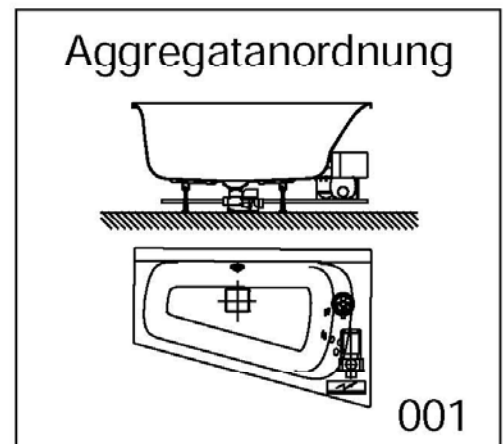

GRUNDAUSSTATTUNG

- 10 Rückendüsen
- Gebläse 400W regelbar mit Luftvorheizer und mit Ozonisierung
- Whirlpumpe 900W regelbar, selbstentleerend
- Absaugdüse kombiniert mit Ab-/Überlaufarmatur HOESCH Combi
- Funkfernbedienung
- HOESCH Steuerung 230 V, 50/60 Hz
- Komplett installiertes Rohrleitungssystem
- Sichtbare Einbauteile verchromt