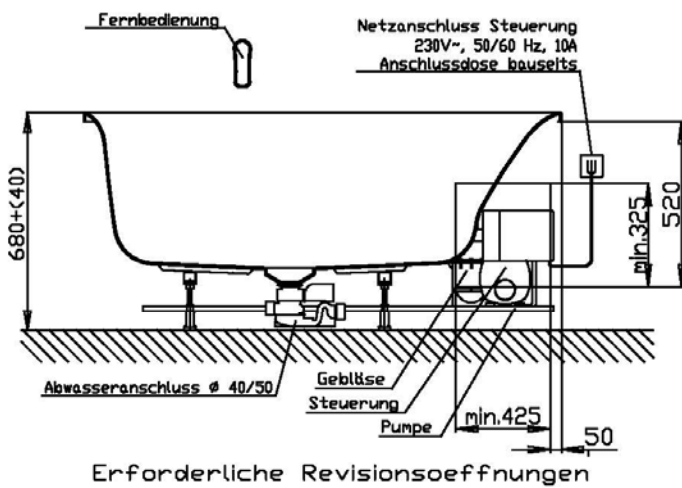

GRUNDAUSSTATTUNG

- 10 Rückendüsen
- Gebläse 400W regelbar mit Luftvorheizer und mit Ozonisierung
- Whirlpumpe 900W regelbar, selbstentleerend
- Absaugdüse kombiniert mit Ab-/Überlaufarmatur HOESCH Combi
- Funkfernbedienung
- HOESCH Steuerung 230 V, 50/60 Hz
- Komplett installiertes Rohrleitungssystem
- Sichtbare Einbauteile verchromt

Fernbedienung

Rückendüse

SONDERZUBEHÖR - TERGUM

ARTIKEL-NR.

Aufpreis für Wanneneinlauf HOESCH Combi Plus
kombiniert mit Ab-/Überlaufarmatur
(werkseitig eingebaut)

verchromt

69689.305

Lüftungs-/Revisionsgitter (420 x 325 mm)