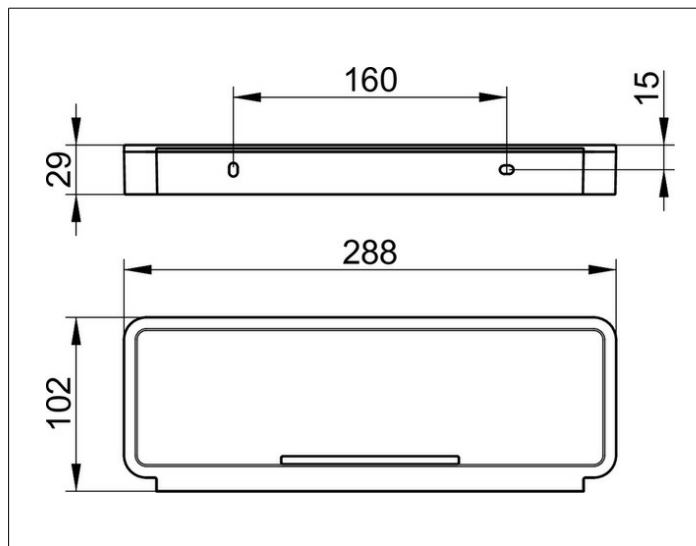

Plan

14958170051 Duschkorb

PRODUKT

ZEICHNUNG

PRODUKTBESCHREIBUNG

2-teilig: Metallkorb und herausnehmbarer, seifenbeständiger, bruchfester und UV-unempfindlicher Kunststoff-Einsatz

OBERFLÄCHE

Aluminium-finish/weiß (RAL 9010)

AUSSCHREIBUNGSTEXT

KEUCO PLAN Duschkorb, 14958170051
 Duschkorb in Aluminium-Optik in ästhetischem, funktionalem Design, Aluminium-finish/weiß (RAL 9010), hochwertiger Metallrahmen mit herausnehmbaren, seifenbeständigem, bruchfestem und UV-unempfindlichen Kunststoff-Einsatz (Polysterol schlagzäh), Tiefe 102 mm, Breite 288, Höhe 29 mm, Befestigungsabstand 160 mm, der Duschkorb wird verdeckt angebracht, Lieferung inkl. korrosionsfreiem Befestigungsmaterial