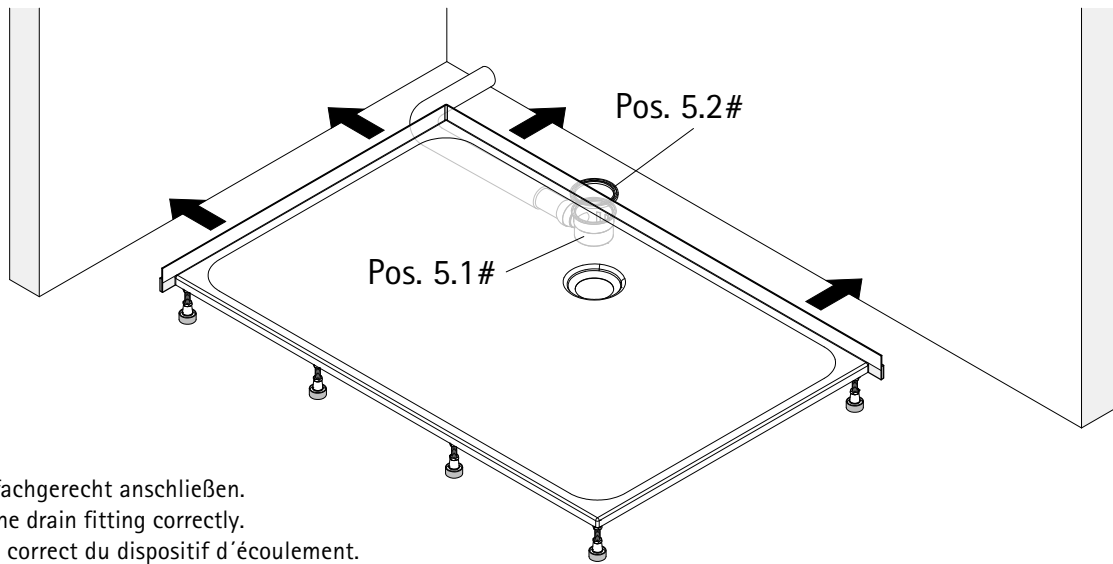

Pos. 2
9x

1

2

3

Pos. 5.1#

Ablauf fachgerecht anschließen.
Install the drain fitting correctly.
Raccord correct du dispositif d'écoulement.
Afvoer correct aansluiten.

Optional lieferbar, optionally available, disponible en option , optioneel leverbaar

4

AquaProof-Dichtset

50 mm

5

6

7

Ablauf fachgerecht anschließen.
Install the drain fitting correctly.
Raccord correct du dispositif d'écoulement.
Afvoer correct aansluiten.

Optional lieferbar, optionally available, disponible en option, optioneel leverbaar

8

Ablauf fachgerecht anschließen.
Install the drain fitting correctly.
Raccord correct du dispositif d'écoulement.
Afvoer correct aansluiten.

Optional lieferbar, optionally available, disponible en option, optioneel leverbaar