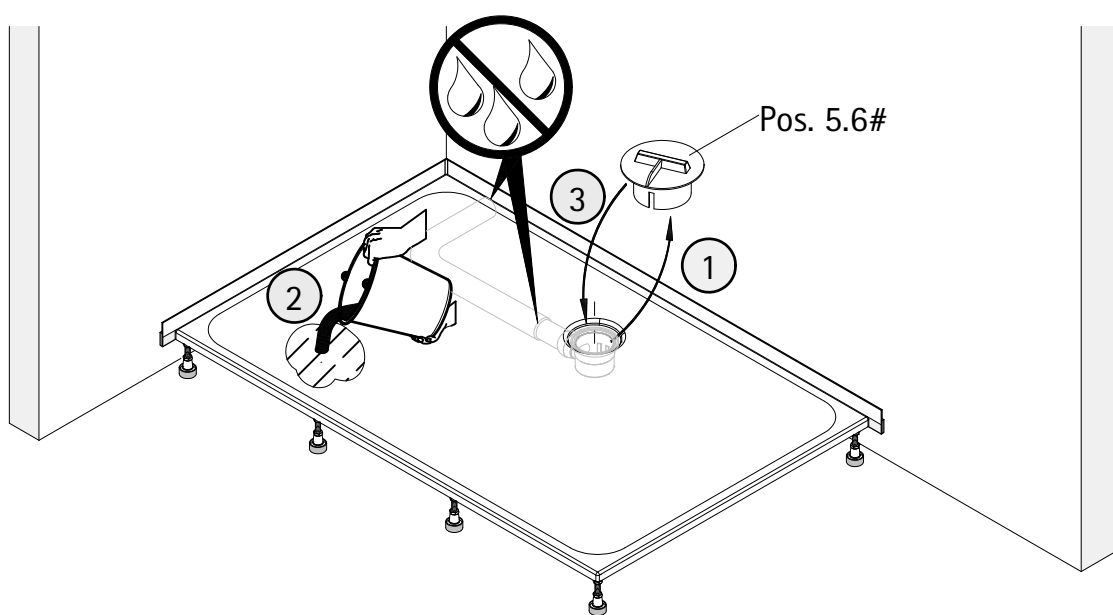

7

Ablauf fachgerecht anschließen.
Install the drain fitting correctly.
Raccord correct du dispositif d'écoulement.
Afvoer correct aansluiten.

Optional lieferbar, optionally available, disponible en option, optioneel leverbaar

8

Ablauf fachgerecht anschließen.
Install the drain fitting correctly.
Raccord correct du dispositif d'écoulement.
Afvoer correct aansluiten.

Optional lieferbar, optionally available, disponible en option, optioneel leverbaar

9