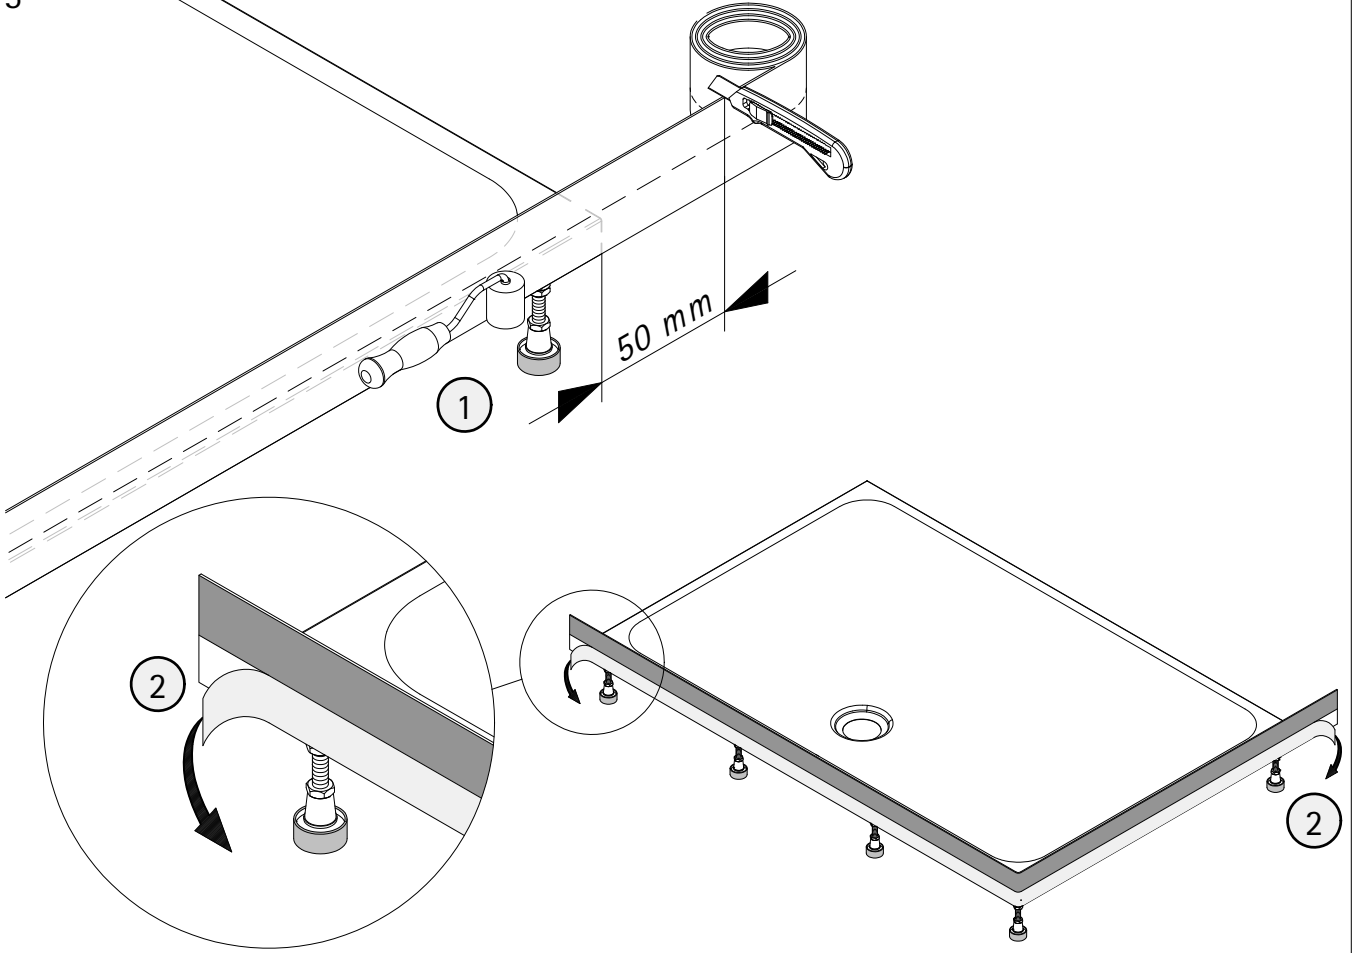

Pos. 2
9x

1

2

3

Pos. 5.1#

Ablauf fachgerecht anschließen.
Install the drain fitting correctly.
Raccord correct du dispositif d'écoulement.
Afvoer correct aansluiten.

Optional lieferbar, optionally available, disponible en option , optioneel leverbaar

4

AquaProof-Dichtset

50 mm

5

6

7

Ablauf fachgerecht anschließen.
Install the drain fitting correctly.
Raccord correct du dispositif d'écoulement.
Afvoer correct aansluiten.

Optional lieferbar, optionally available, disponible en option, optioneel leverbaar