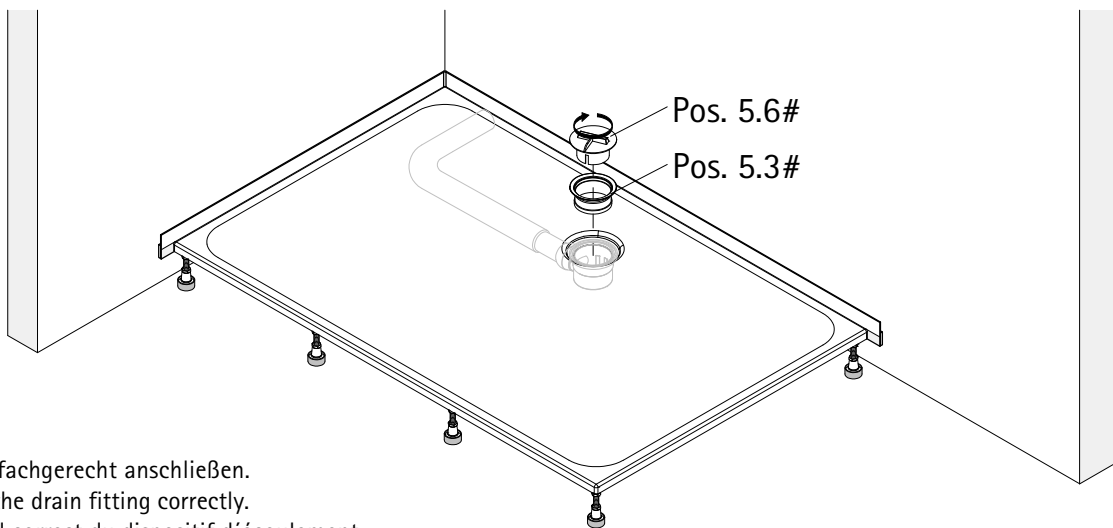

Pos. 2
9x

1

2

3

Pos. 5.1#

Ablauf fachgerecht anschließen.
Install the drain fitting correctly.
Raccord correct du dispositif d'écoulement.
Afvoer correct aansluiten.

Optional lieferbar, optionally available, disponible en option , optioneel leverbaar

4

AquaProof-Dichtset

50 mm

5

6

7

Ablauf fachgerecht anschließen.
Install the drain fitting correctly.
Raccord correct du dispositif d'écoulement.
Afvoer correct aansluiten.

Optional lieferbar, optionally available, disponible en option, optioneel leverbaar

8

Ablauf fachgerecht anschließen.
Install the drain fitting correctly.
Raccord correct du dispositif d'écoulement.
Afvoer correct aansluiten.

Optional lieferbar, optionally available, disponible en option, optioneel leverbaar