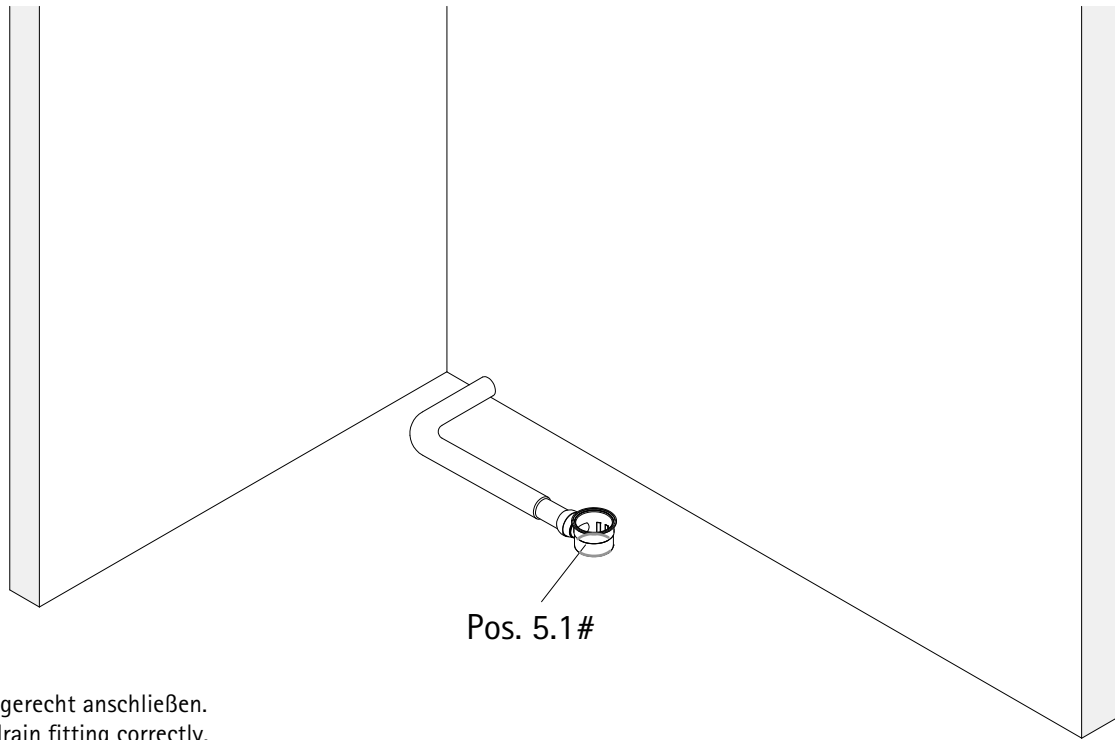

Pos. 2
9x

1

2

3

Pos. 5.1#

Ablauf fachgerecht anschließen.
Install the drain fitting correctly.
Raccord correct du dispositif d'écoulement.
Afvoer correct aansluiten.

Optional lieferbar, optionally available, disponible en option , optioneel leverbaar

4

AquaProof-Dichtset

50 mm

5

6

7

Ablauf fachgerecht anschließen.
Install the drain fitting correctly.
Raccord correct du dispositif d'écoulement.
Afvoer correct aansluiten.

Optional lieferbar, optionally available, disponible en option, optioneel leverbaar