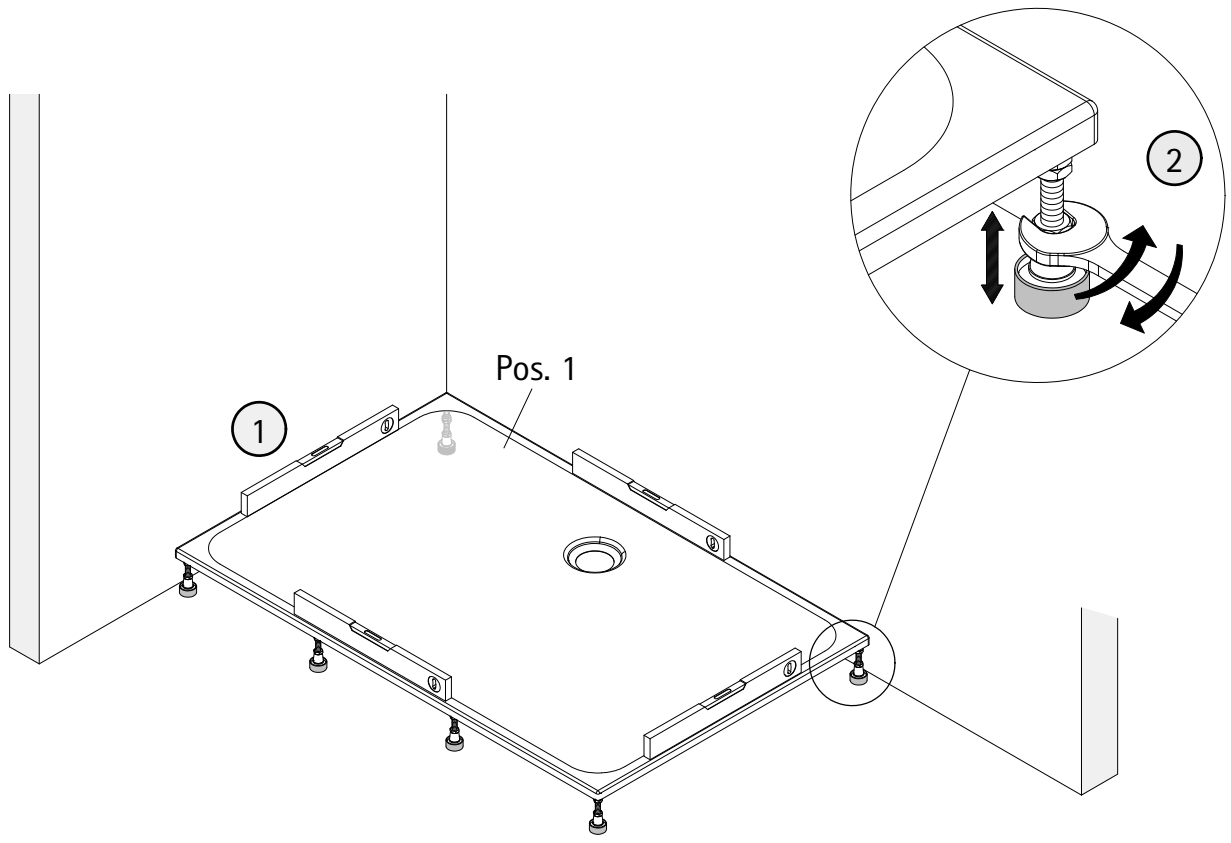

Pos. 2
6x

750 x 1000 mm
800 x 1000 mm
900 x 1000 mm
900 x 1400 mm

Pos. 2
8x

750 x 1200 mm
750 x 1400 mm
800 x 1200 mm
800 x 1400 mm
900 x 1200 mm
900 x 1400 mm
1000 x 1200 mm
1000 x 1400 mm
1200 x 1200 mm

Pos. 2
9x

1

2

3

Pos. 5.1#

Ablauf fachgerecht anschließen.
Install the drain fitting correctly.
Raccord correct du dispositif d'écoulement.
Afvoer correct aansluiten.

Optional lieferbar, optionally available, disponible en option , optioneel leverbaar

4

AquaProof-Dichtset

50 mm

5

6

7

Ablauf fachgerecht anschließen.
Install the drain fitting correctly.
Raccord correct du dispositif d'écoulement.
Afvoer correct aansluiten.

Optional lieferbar, optionally available, disponible en option, optioneel leverbaar