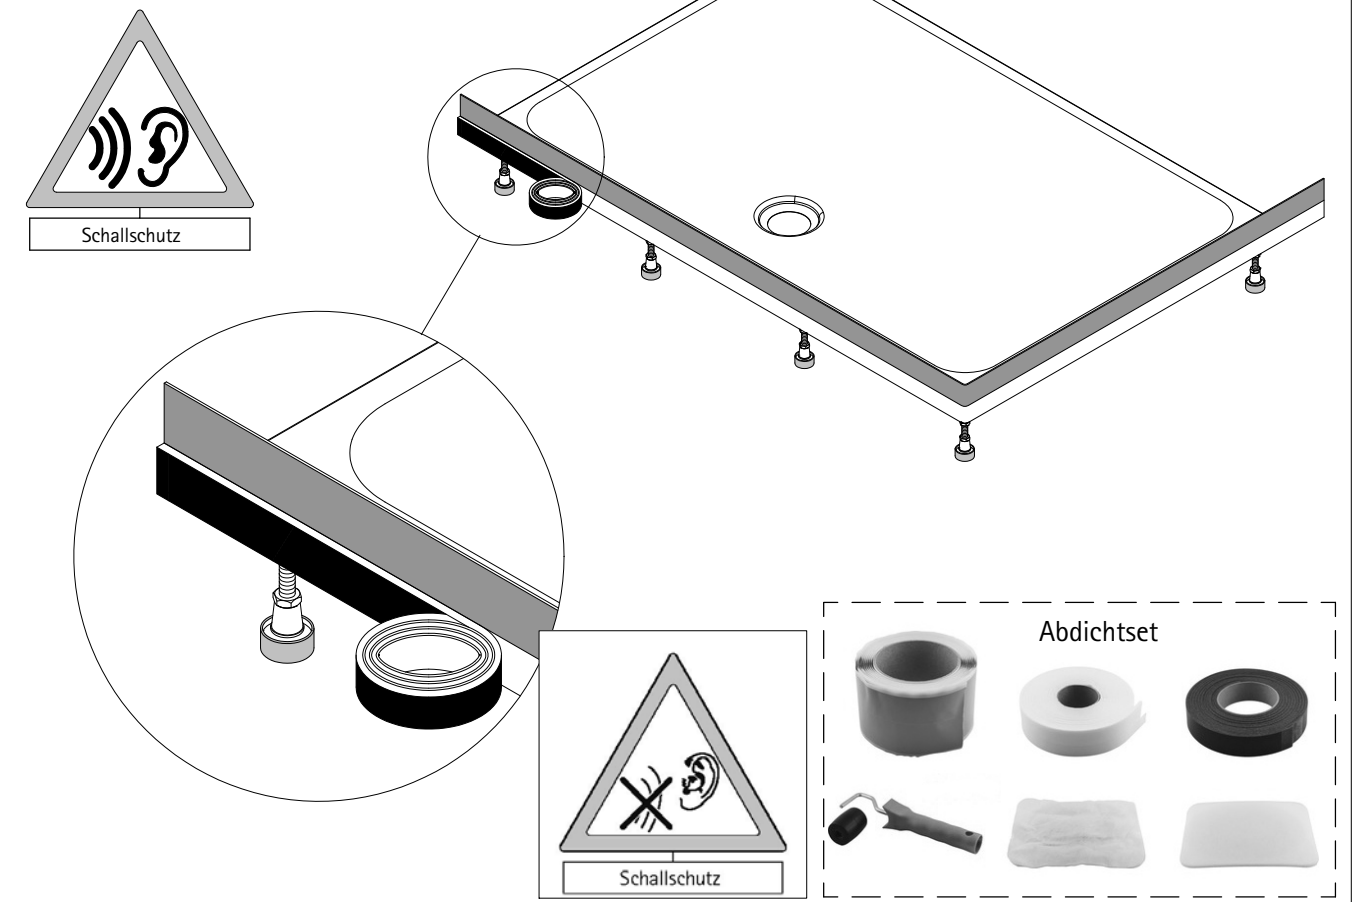

Pos. 2
9x

1

2

3

Pos. 5.1#

Ablauf fachgerecht anschließen.
Install the drain fitting correctly.
Raccord correct du dispositif d'écoulement.
Afvoer correct aansluiten.

Optional lieferbar, optionally available, disponible en option , optioneel leverbaar

4

AquaProof-Dichtset

50 mm

5

6

7

Ablauf fachgerecht anschließen.
Install the drain fitting correctly.
Raccord correct du dispositif d'écoulement.
Afvoer correct aansluiten.

Optional lieferbar, optionally available, disponible en option, optioneel leverbaar

8

Ablauf fachgerecht anschließen.
Install the drain fitting correctly.
Raccord correct du dispositif d'écoulement.
Afvoer correct aansluiten.

Optional lieferbar, optionally available, disponible en option, optioneel leverbaar