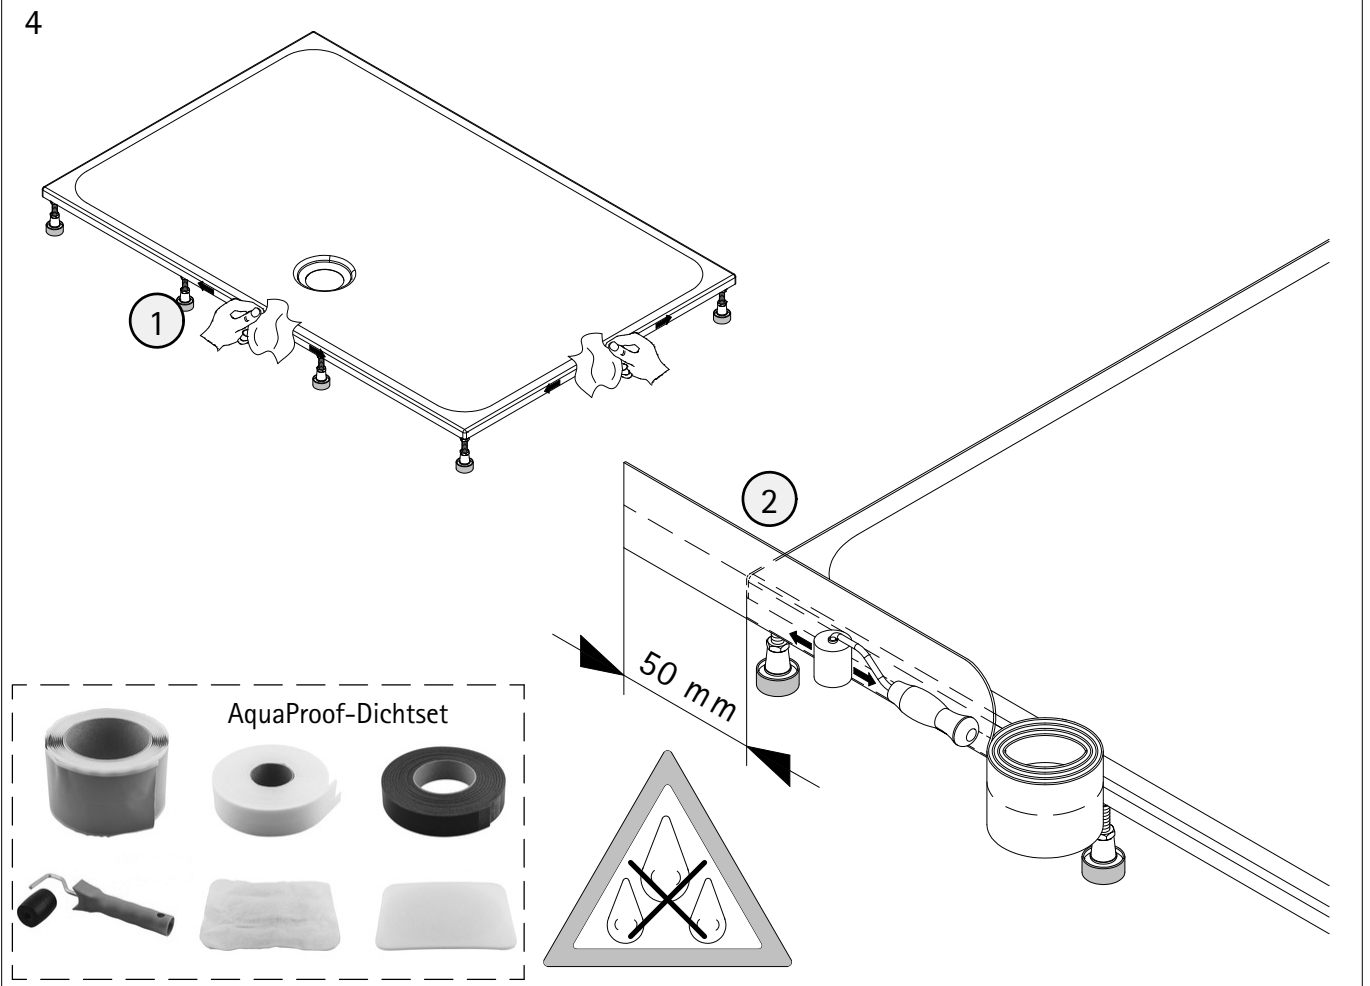

Pos. 2
9x

1

2

3

Pos. 5.1#

Ablauf fachgerecht anschließen.
Install the drain fitting correctly.
Raccord correct du dispositif d'écoulement.
Afvoer correct aansluiten.

Optional lieferbar, optionally available, disponible en option , optioneel leverbaar

4

AquaProof-Dichtset

50 mm

5

6

7

Ablauf fachgerecht anschließen.
Install the drain fitting correctly.
Raccord correct du dispositif d'écoulement.
Afvoer correct aansluiten.

Optional lieferbar, optionally available, disponible en option, optioneel leverbaar

8

Ablauf fachgerecht anschließen.
Install the drain fitting correctly.
Raccord correct du dispositif d'écoulement.
Afvoer correct aansluiten.

Optional lieferbar, optionally available, disponible en option, optioneel leverbaar