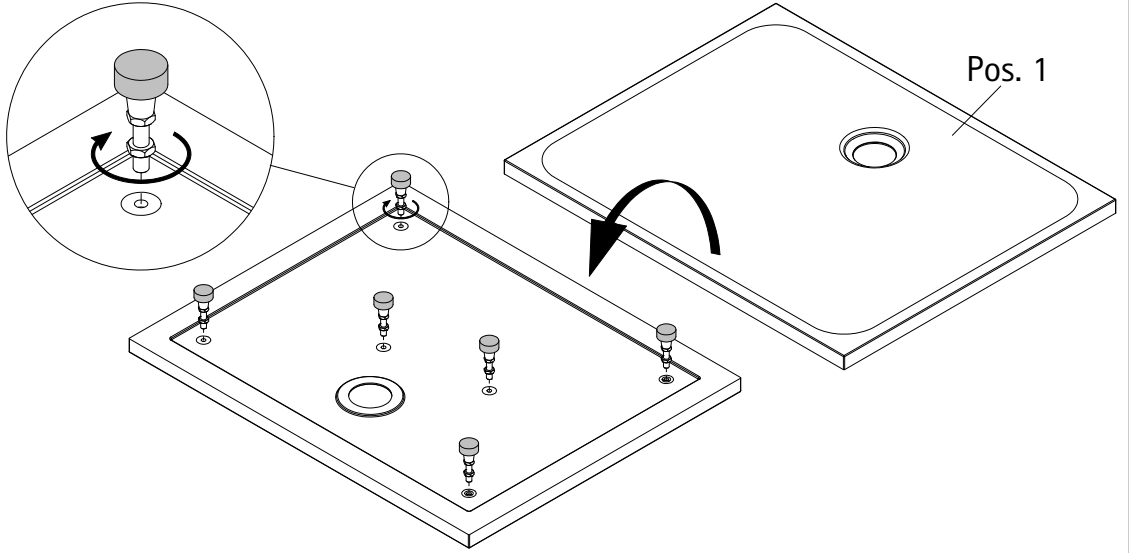

D2055
64,00 €

Optional lieferbar, optionally available, disponible en option, optioneel leverbaar

800 x 800 mm
800 x 900 mm
900 x 900 mm
1000 x 1000 mm

Pos. 2

5x

800 x 1000 mm
900 x 1000 mm
800 x 1200 mm
900 x 1200 mm
1200 x 1200 mm

Pos. 2
6x

750 x 1000 mm
800 x 1000 mm
900 x 1000 mm
900 x 1400 mm

Pos. 2
8x

750 x 1200 mm
750 x 1400 mm
800 x 1200 mm
800 x 1400 mm
900 x 1200 mm
900 x 1400 mm
1000 x 1200 mm
1000 x 1400 mm
1200 x 1200 mm

Pos. 2
9x

1

2

3

Pos. 5.1#

Ablauf fachgerecht anschließen.
Install the drain fitting correctly.
Raccord correct du dispositif d'écoulement.
Afvoer correct aansluiten.

Optional lieferbar, optionally available, disponible en option , optioneel leverbaar