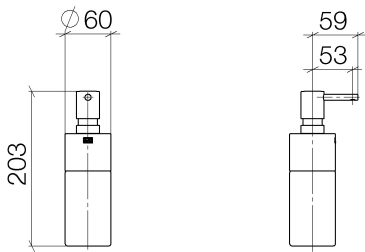

Waschtisch - Deque  
Spender Standmodell - chrom  
Artikelnummer: 84 435 970-00

- Flasche aus Kristallglas, matt
- Breite 60 mm
- Höhe 200 mm
- 250 ml Flaschenvolumen
- Ausladung 59 mm

chrom

Maßzeichnung

Alle Angaben in mm / inch = mm x 0,0394

Waschtisch - Deque  
Spender Standmodell - chrom  
Artikelnummer: 84 435 970-00

Waschtisch - Deque  
Spender Standmodell - chrom  
Artikelnummer: 84 435 970-00