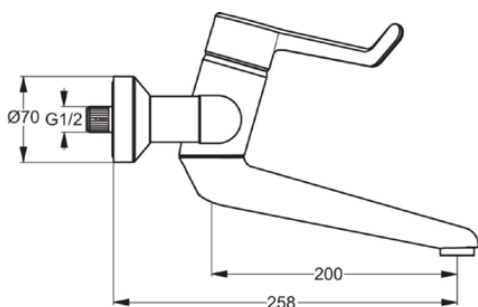

CERAPLUS

B8316AA

CERAPLUS | Wand-Waschtischarmatur, 330 mm vertikaler Abstand bis Mitte Auslauf in chrom, 20 l/min (3 bar), ohne Ablaufgarnitur | Sequentielle Kartusche, EPD, FirmaFlow, SmartShine Oberfläche

Bild & Zeichnung

Allgemeine Informationen

Produktkategorie:	Waschtischarmaturen
Produktart:	Wand-Waschtischarmatur
Marke:	Ideal Standard
Kollektion:	CERAPLUS
Designer:	Artefakt
Colour:	AA - Chrom
Oberflächenveredelung:	glänzend
Befestigungsart:	S-Anschluss
Nettogewicht (kg):	2.92
EAN Code:	3800861004608