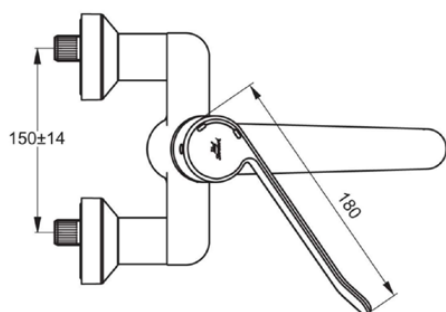

CERAPLUS

B8316AA

CERAPLUS | Wand-Waschtischarmatur, 330 mm vertikaler Abstand bis Mitte Auslauf in chrom, 20 l/min (3 bar), ohne Ablaufgarnitur | Sequentielle Kartusche, EPD, FirmaFlow, SmartShine Oberfläche

Bild & Zeichnung

Allgemeine Informationen

Produktkategorie:	Waschtischarmaturen
Produktart:	Wand-Waschtischarmatur
Marke:	Ideal Standard
Kollektion:	CERAPLUS
Designer:	Artefakt
Colour:	AA - Chrom
Oberflächenveredelung:	glänzend
Befestigungsart:	S-Anschluss
Nettogewicht (kg):	2.92
EAN Code:	3800861004608