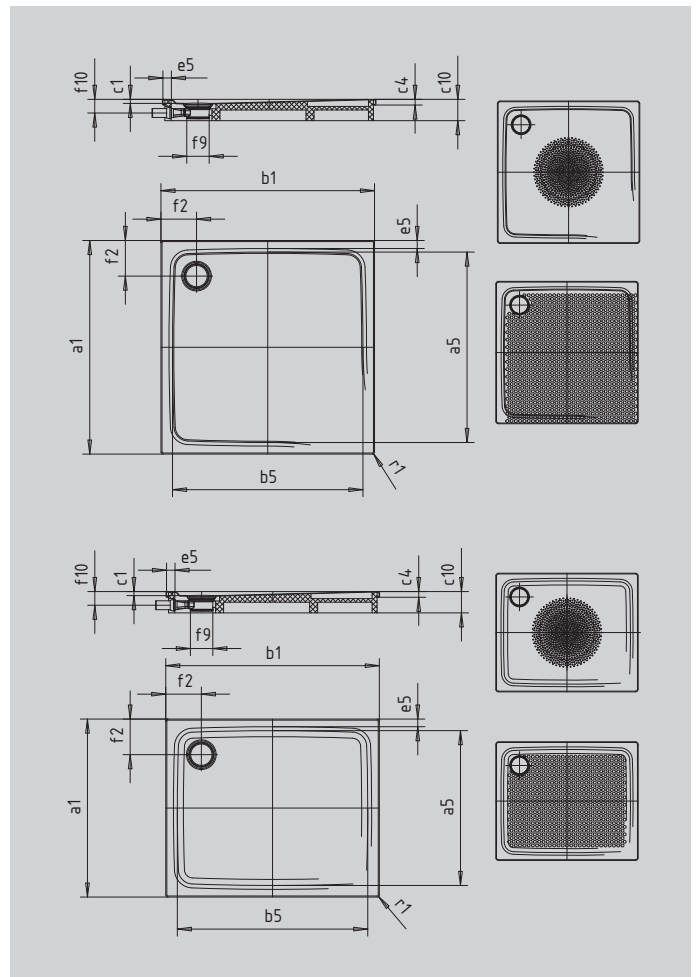

SUPERPLAN PLUS

- puristisches, elegantes Design
- absolut bodengleich einbaubar
- höchster Standkomfort durch flachen, emailierten Ablaufdeckel, der bündig in die Duschfläche eingelassen ist
- aus KALDEWEI Stahl-Emaille

Abbildung ähnlich

SECURE⁺

Modell		494
Äußere Länge	a ₁	1500 mm
Innere Länge	a ₅	1390 mm
Äußere Breite	b ₁	1500 mm
Innere Breite	b ₅	1390 mm
Tiefe Innen	c ₁	52 mm
Randhöhe	c ₄	32 mm
Höhe mit Wannenträger extraflach	c ₁₆	49 mm
Gesamt-Aufbauhöhe (Höhe mit Siphon)	c ₁₇	136 mm
Randbreite	e ₅	50 mm
Abstand Wannrand bis Mitte Ablaufloch	f ₂	200 mm
Durchmesser Ablaufloch	f ₉	Ø 120 mm
Anschlusshöhe Siphon	f ₁₀	105 mm
Äußerer Radius	r ₁	12 mm
Nettogewicht		55 kg
Antislip Durchmesser		Ø 861 mm
Vollantislip		1393 x 1393 mm
SECURE PLUS		Vollflächig