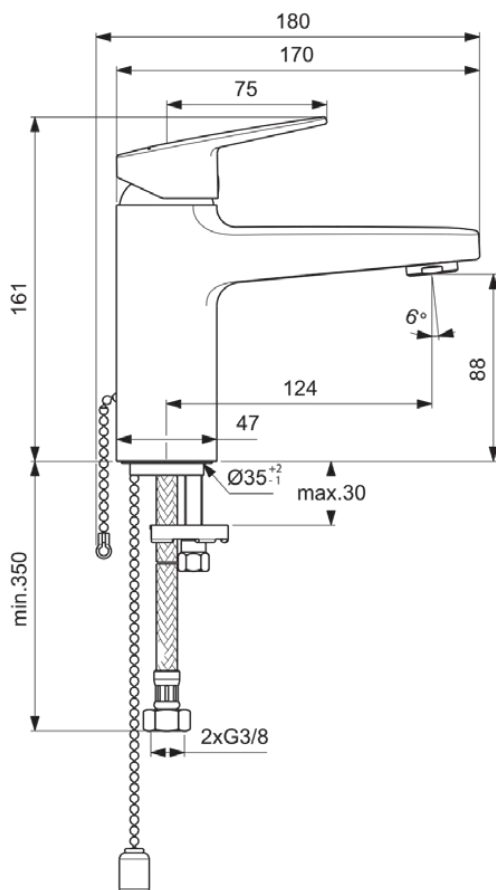

CERAPLAN

BD223AA

CERAPLAN | Waschtischarmatur 47x180x161 mm, 124 mm vertikaler Abstand bis Mitte Auslauf in chrom, 3.8 l/min (3 bar), ohne Ablaufgarnitur | EasyFix, Click-Technologie, EPD, FirmaFlow, SmartShine Oberfläche

Bild & Zeichnung

Allgemeine Informationen

Produktkategorie:	Waschtischarmaturen
Produktart:	Waschtischarmatur
Marke:	Ideal Standard
Kollektion:	CERAPLAN
Designer:	Palomba Serafini Associati
Colour:	AA - Chrom
Oberflächenveredelung:	glänzend
Höhe (mm):	161
Breite (mm):	47
Ausladung (mm):	180
Befestigungsart:	EasyFix
Nettogewicht (kg):	1.37
EAN Code:	3800861103646

Produktspezifikationen

Niederdruckmodell:	Nein
Material:	Metall
Materialspezifikation:	Messing
Maximaler Durchfluss bei 3 bar (l/min):	3.8
Maximaler Durchfluss bei 3 bar (l/min) für alle Auslässe:	3.8
Durchfluss bei 3 bar (l) - Auslauf:	3.8
PVD Technologie:	Nein
Smartshine:	Ja
Auslaufart:	Starr
Auslaufart:	Gegossener Körper
Oberflächenschutz:	verchromt
Oberflächenveredelung:	glänzend
Strahlreglerart:	Luftsprudler
Sichtbarkeit des Strahlreglers:	Sichtbar
Einstellbar Strahlregler:	Nein
Temperaturbegrenzer:	Ja
Berührungslose Steuerung:	Nein
Griffart:	Betätigungshebel
Mit Verschlussstopfen:	Nein
Mit Rosette(n):	Nein
Mit Durchflussbegrenzer:	Ja
Mit Griff(en):	Ja
Mit Auslass:	Ja
Mit herausziebarer Spülbrause:	Nein
With retractable chain:	Yes
Mit Ablaufgarnitur:	Nein
Befestigungsart:	EasyFix
Montageart:	Hahnloch