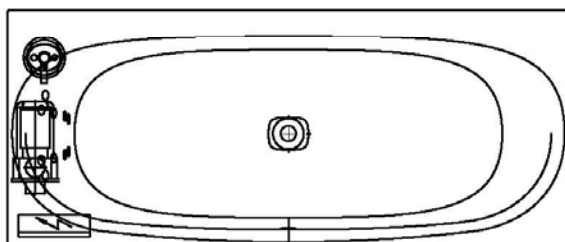

☐ Fernbedienung