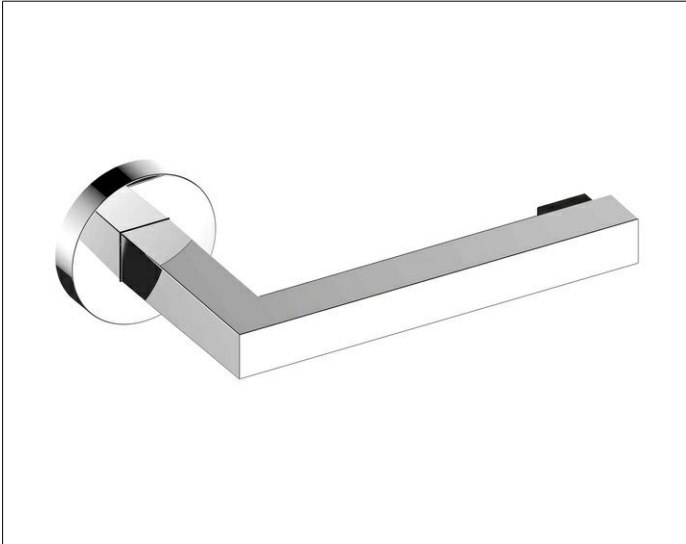

Edition 90

19062010000 Toilettenpapierhalter

PRODUKT

ZEICHNUNG

PRODUKTBESCHREIBUNG

offene Form, mit Rollenbremse
für Rollenbreite 100/120 mm

OBERFLÄCHE

verchromt

AUSSCHREIBUNGSTEXT

KEUCO EDITION 90 Toilettenpapierhalter
offene Form, mit Rollenbremse
für Rollenbreite 100/120 mm
Oberfläche verchromt