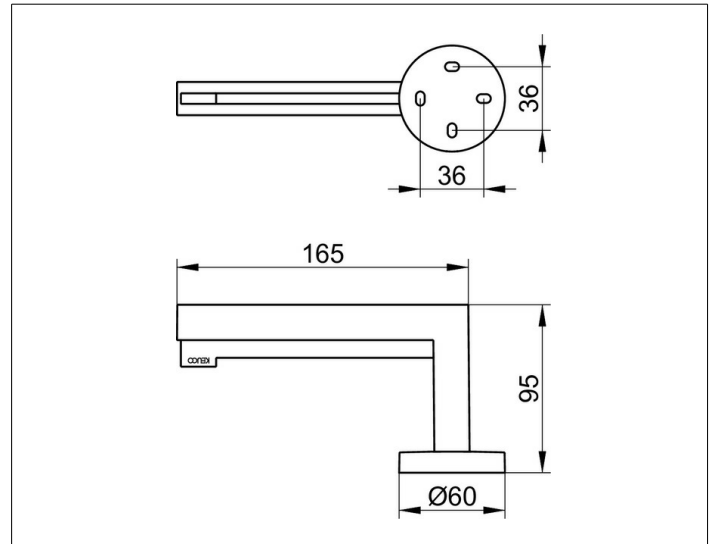

Edition 90

19062010000 Toilettenpapierhalter

PRODUKT

ZEICHNUNG

PRODUKTBESCHREIBUNG

offene Form, mit Rollenbremse
für Rollenbreite 100/120 mm

OBERFLÄCHE

verchromt

AUSSCHREIBUNGSTEXT

KEUCO EDITION 90 Toilettenpapierhalter
offene Form, mit Rollenbremse
für Rollenbreite 100/120 mm
Oberfläche verchromt