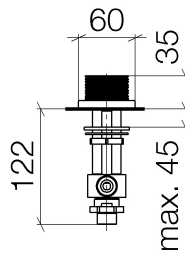

Waschtisch - CL.1

Seitenventil rechtsschließend kalt - chrom

Artikelnummer: 20 006 705-00

- mit CASCADE-Struktur
- Bohrungsdurchmesser 32 mm
- Rosette 60 x 47 mm
- Armaturengruppe nach DIN 4109: 1

chrom

Maßzeichnung

Alle Angaben in mm / inch = mm x 0,0394

Waschtisch - CL.1
Seitenventil rechtsschließend kalt - chrom
Artikelnummer: 20 006 705-00

Durchflussdiagramm

Waschtisch - CL.1

Seitenventil rechtsschließend kalt - chrom