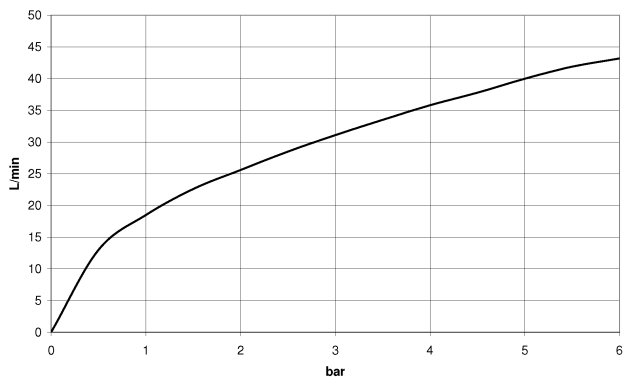

Waschtisch - CL.1

Seitenventil rechtsschließend kalt - chrom

Artikelnummer: 20 006 705-00

- mit CASCADE-Struktur
- Bohrungsdurchmesser 32 mm
- Rosette 60 x 47 mm
- Armaturengruppe nach DIN 4109: 1

chrom

Maßzeichnung

Alle Angaben in mm / inch = mm x 0,0394

Waschtisch - CL.1
Seitenventil rechtsschließend kalt - chrom
Artikelnummer: 20 006 705-00

Durchflussdiagramm

Waschtisch - CL.1

Seitenventil rechtsschließend kalt - chrom