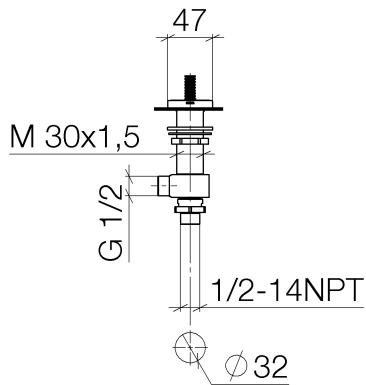

Waschtisch - CL.1

Seitenventil rechtsschließend kalt - chrom

Artikelnummer: 20 006 705-00

- mit CASCADE-Struktur
- Bohrungsdurchmesser 32 mm
- Rosette 60 x 47 mm
- Armaturengruppe nach DIN 4109: 1

chrom

Maßzeichnung

Alle Angaben in mm / inch = mm x 0,0394

Waschtisch - CL.1
Seitenventil rechtsschließend kalt - chrom
Artikelnummer: 20 006 705-00

Durchflussdiagramm

Waschtisch - CL.1

Seitenventil rechtsschließend kalt - chrom