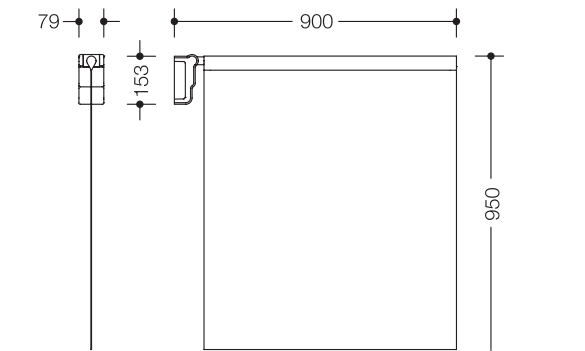

Abbildung ähnlich

Duschspritzschutz 802.52.20001

- waagrecht angeordnete Stange mit Duschvorhang
- dient im Duschbereich als Spritz- und Sichtschutz
- kann nach oben und gebremst nach unten geklappt werden
- auf Stangensystem aufsetzbar und zur Wandmontage geeignet
- Ausladung 900 mm, 79 mm breit, 153 mm hoch, Stangendurchmesser 25 mm, Montagehöhe 950 mm
- Duschvorhang 850 mm hoch und 805 mm breit oder auf Maß gefertigt
- Einhänge- bzw. Einsteckmodul aus hochwertigem Polyamid nach HEWI Farbtabelle
- Stange hochglänzend verchromt
- Duschspritzschutzvorhang aufziehbar, mit Rutschsicherung
- Duschspritzschutzvorhang aus 100% Trevira CS, schwer entflammbar nach DIN 4102/B1
- an den Seiten gesäumt mit Edelstahlband im Rollsaum unten
- Dekor weiß/silber
- bei 40 °C waschbar und bei 60 °C desinfizierbar (thermische Desinfektion oder Trockendesinfektion empfohlen)
- duschdicht
- antistatisch
- Ausrüstung gegen Schimmelpilz und Stockflecken
- Duschspritzschutzvorhang mit antimikrobieller Ausrüstung auf Silberbasis

Abmessungen in mm

Farben/Oberfläche

98	99	97	95	92	90	86	84	18	24	36	33	74	72	55	50	chr
----	----	----	----	----	----	----	----	----	----	----	----	----	----	----	----	-----

Dekor Duschvorhang