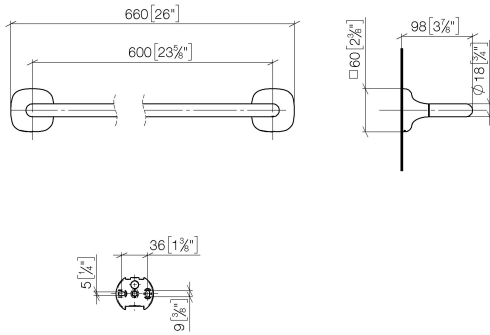

83 060 404 Produktversion ab 01.01.2026

- Stichmaß 600 mm
- Breite 660 mm
- Höhe: 60 mm
- Rosette 60 x 60 mm
- Ausladung 98 mm

	Chrom	83 060 404-00
	Platin gebürstet	83 060 404-06
	Dark Chrome	83 060 404-19
	Messing gebürstet (23kt Gold)	83 060 404-28
	Dark Brass gebürstet (PVD)	83 060 404-39
	Bronze gebürstet (PVD)	83 060 404-42
	Dark Bronze gebürstet (PVD)	83 060 404-43
	Champagne gebürstet (22kt Gold)	83 060 404-46
	Champagne (22kt Gold)	83 060 404-47
	Dark Platinum gebürstet	83 060 404-99

83 060 404 Produktversion ab 01.01.2026

mm [inches]

83 060 404 Produktversion ab 01.01.2026

Ersatzteile für die  
anderen  
Oberflächenvarianten  
finden Sie hier: Platin  
gebürstet

## Ersatzteilstückliste

Nr.	Artikelnummer	Benennung	Verbaumenge	Lieferzeit
3	90 31 11 119 00 90	Beutel m. Stopfen (2 Stk.) M6 -	2,00	2
2	04 31 11 140 00 90	Befestigung Gewindestift M6 x 10 mm -	2,00	2
1	05 17 97 507 00 90	Befestigungssatz 52 x 45 x 70 mm -	2,00	2