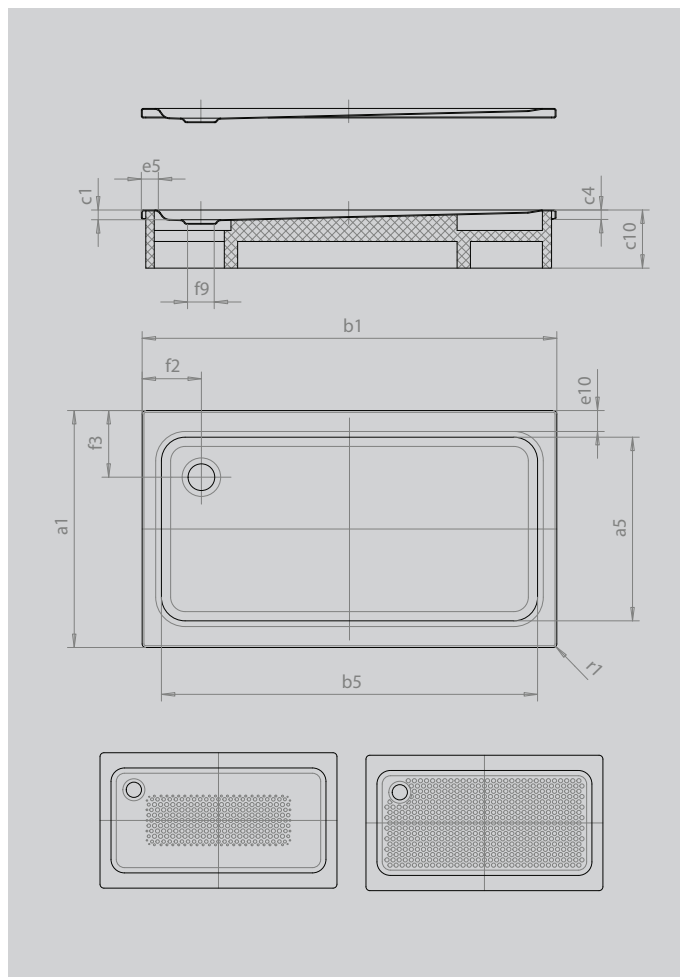

# SUPERPLAN

- exklusives, elegantes Design
- aus KALDEWEI Stahl-Emaile
- Ablaufdeckel nahezu bündig in die Duschrfläche integriert (nur in Kombination mit den Ablaufgarnituren KA 90)

Abbildung ähnlich

SECURE<sup>+</sup>

Modell			438
Äußere Länge	$a_1$		900 mm
Innere Länge	$a_5$		790 mm
Äußere Breite	$b_1$		1300 mm
Innere Breite	$b_5$		1090 mm
Tiefe Innen	$c_1$		25 mm
Randhöhe	$c_4$		32 mm
Randbreite	$e_{10}, e_5$		50; 100 mm
Durchmesser Ablaufloch	$f_9$		Ø 90 mm
Abstand Wannenrand bis Mitte Ablaufloch	$f_2, f_3$		250; 200 mm
Äußerer Radius	$r_1$		12 mm
Nettogewicht			29 kg
Antislip			300 x 856 mm
Vollantislip			649 x 997 mm
SECURE PLUS			Vollflächig