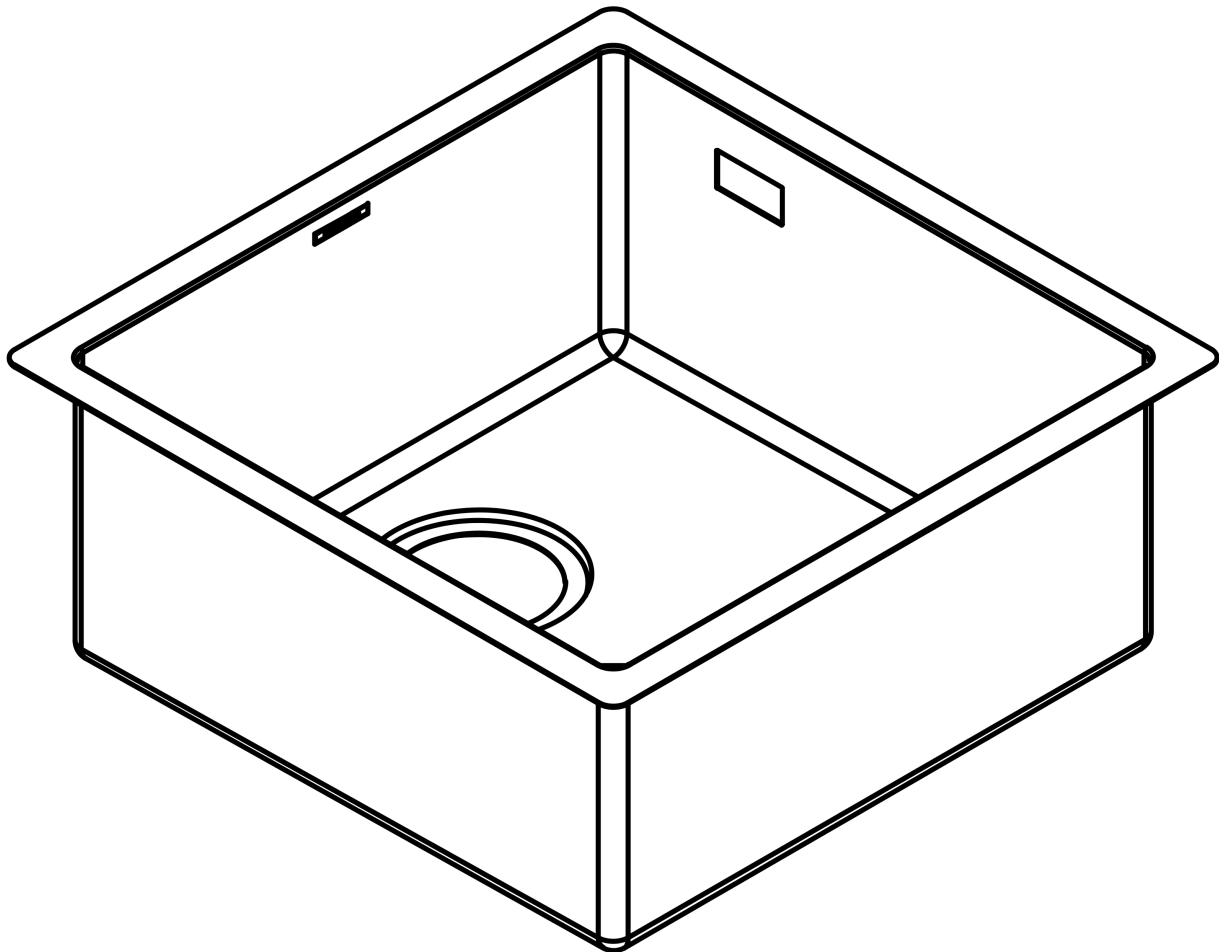

S71

S719-U450 Unterbauspüle 450

Oberfläche: **Edelstahl** Artikelnummer: **43426800**

Beschreibung

Merkmale

- Ausschnittsmaße: 448 x 398 mm
- Material: Edelstahl
- Anzahl Becken: 1 Hauptbecken
- ohne Hahnloch
- Unterschrank: 60 cm
- Einbauart: Unterbau, flach aufliegend oder flächenbündig
- Position Überlauf: seitlich rechts im Becken
- Eckradius: 10 mm
- Beckentiefe: 190 mm
- Ablaufgarnitur nicht inbegriffen - bitte Ab- und Überlaufgarnitur aus benötigtem Zubehör bestellen

Produktabbildung

Maßzeichnung

S71

S719-U450 Unterbauspüle 450

Oberfläche: **Edelstahl** Artikelnummer: **43426800**

Explosionszeichnung

Baujahr: >04/17

1

S71

S719-U450 Unterbauspüle 450

Oberfläche: **Edelstahl** Artikelnummer: **43426800**

Ersatzteilliste

Baujahr: >04/17

Pos.	Beschreibung	Artikelnummer	PG	VE
1	Befestigungssatz	93180000	0	1