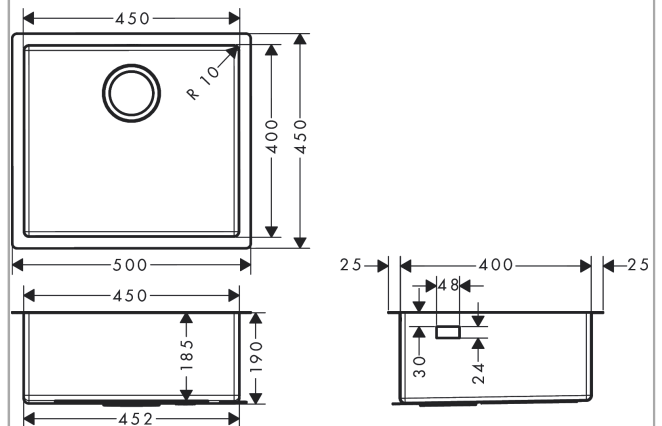

S71

S719-U450 Unterbauspüle 450

Oberfläche: **Edelstahl** Artikelnummer: **43426800**

Beschreibung

Merkmale

- Ausschnittsmaße: 448 x 398 mm
- Material: Edelstahl
- Anzahl Becken: 1 Hauptbecken
- ohne Hahnloch
- Unterschrank: 60 cm
- Einbauart: Unterbau, flach aufliegend oder flächenbündig
- Position Überlauf: seitlich rechts im Becken
- Eckradius: 10 mm
- Beckentiefe: 190 mm
- Ablaufgarnitur nicht inbegriffen - bitte Ab- und Überlaufgarnitur aus benötigtem Zubehör bestellen

Produktabbildung

Maßzeichnung

S71

S719-U450 Unterbauspüle 450

Oberfläche: **Edelstahl** Artikelnummer: **43426800**

Explosionszeichnung

Baujahr: >04/17

1

S71

S719-U450 Unterbauspüle 450

Oberfläche: **Edelstahl** Artikelnummer: **43426800**

Ersatzteilliste

Baujahr: >04/17

Pos.	Beschreibung	Artikelnummer	PG	VE
1	Befestigungssatz	93180000	0	1