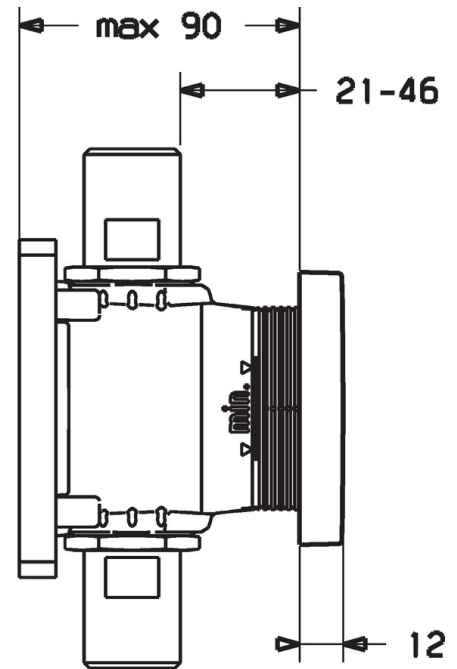

Technische Daten