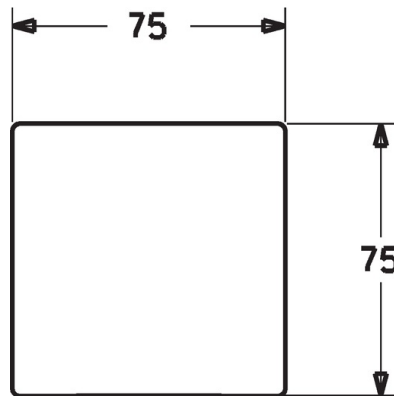

Technische Daten