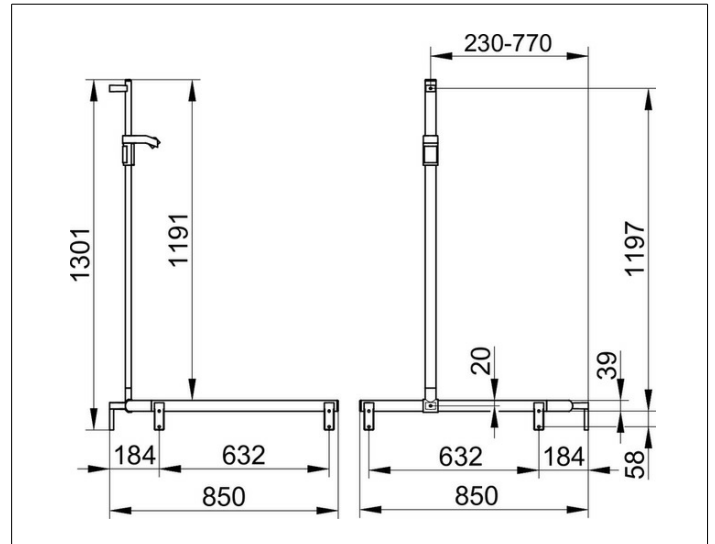

AXESS

35015010101 Duschhandlauf mit Brausestange

PRODUKT

ZEICHNUNG

PRODUKTBESCHREIBUNG

rechte Ausführung,
 komplett mit Brauseschieber,
 wahlweise rechts oder links verwendbar,
 Brausestange vor Montage frei positionierbar

OBERFLÄCHE

verchromt

ABMESSUNG

840/840/1300 mm