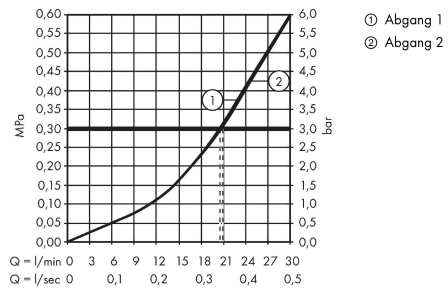

ShowerSelect S

Mischer Unterputz für 2 Verbraucher

Oberfläche: **Chrom** Artikelnummer: **15748000**

Beschreibung

Merkmale

- 2 Verbraucher
- gleichzeitige Nutzung von mehreren Verbrauchern
- maximale Durchflussmenge bei 3 bar: 22 l/min
- Durchfluss für Handbrause bei 3 bar: 22 l/min
- Durchflussmenge oberer Abgang: 22 l/min
- Durchflussmenge unterer Abgang: 22 l/min
- Keramikmischsystem für Temperatursteuerung, Start/ Stop Ventil zur Bedienung der Verbraucher
- Temperaturbegrenzung einstellbar
- Geräuschgruppe: II
- Durchflussklasse: B
- min. Betriebsdruck: 1 bar
- max. Betriebsdruck: 10 bar
- Mischer wird geliefert mit Taste An/Aus
- Anschlussart: Grundkörper
- PA-IX 28582/IIBB
- EPD Thermostats

Technologie

Zertifikate / Nachhaltigkeit

Produktabbildung

Maßzeichnung

ShowerSelect S
Mischer Unterputz für 2 Verbraucher
 Oberfläche: **Chrom** Artikelnummer: **15748000**

Durchflussdiagramm

ShowerSelect S