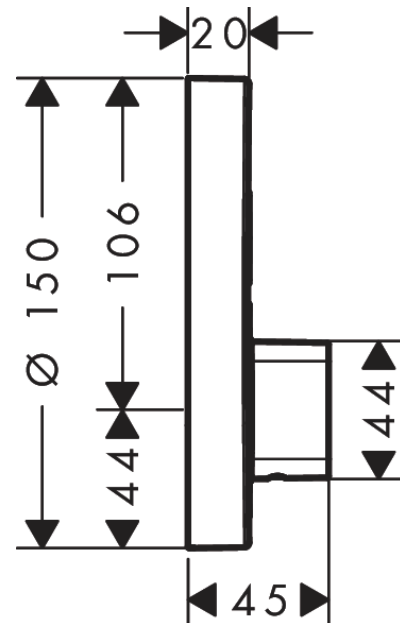

ShowerSelect S

Mischer Unterputz für 2 Verbraucher

Oberfläche: **Chrom** Artikelnummer: **15748000**

Beschreibung

Merkmale

- 2 Verbraucher
- gleichzeitige Nutzung von mehreren Verbrauchern
- maximale Durchflussmenge bei 3 bar: 22 l/min
- Durchfluss für Handbrause bei 3 bar: 22 l/min
- Durchflussmenge oberer Abgang: 22 l/min
- Durchflussmenge unterer Abgang: 22 l/min
- Keramikmischsystem für Temperatursteuerung, Start/ Stop Ventil zur Bedienung der Verbraucher
- Temperaturbegrenzung einstellbar
- Geräuschgruppe: II
- Durchflussklasse: B
- min. Betriebsdruck: 1 bar
- max. Betriebsdruck: 10 bar
- Mischer wird geliefert mit Taste An/Aus
- Anschlussart: Grundkörper
- PA-IX 28582/IIBB
- EPD Thermostats

Technologie

Zertifikate / Nachhaltigkeit

Produktabbildung

Maßzeichnung

ShowerSelect S
Mischer Unterputz für 2 Verbraucher
 Oberfläche: **Chrom** Artikelnummer: **15748000**

Durchflussdiagramm

ShowerSelect S

Mischer Unterputz für 2 Verbraucher

Oberfläche: **Chrom** Artikelnummer: **15748000**

Explosionszeichnung

Baujahr: >05/14

ShowerSelect S

Mischer Unterputz für 2 Verbraucher

Oberfläche: Chrom Artikelnummer: 15748000