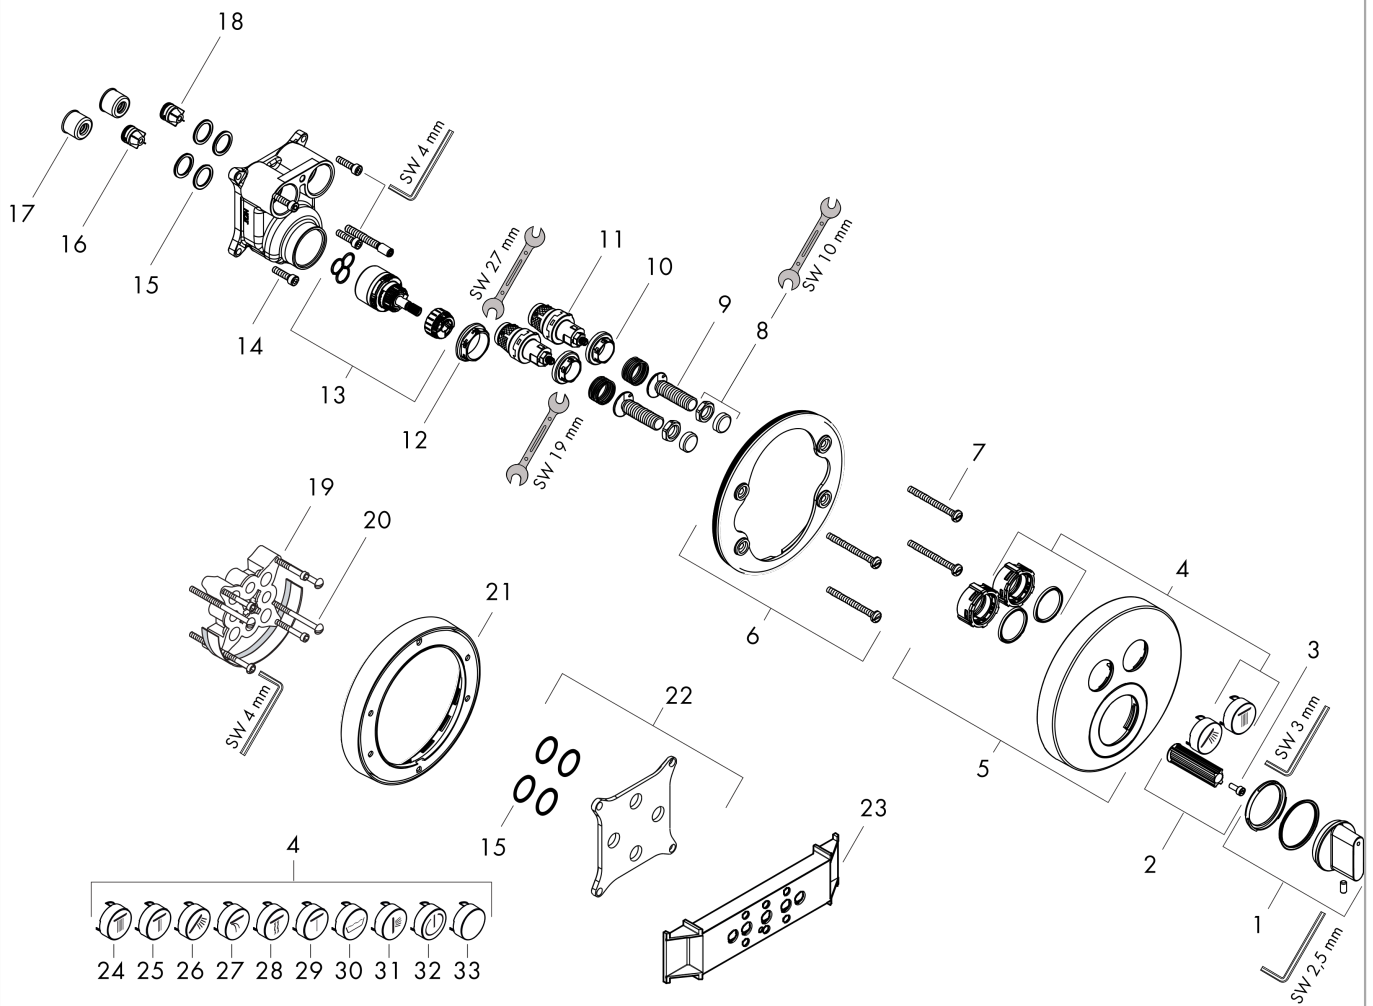

ShowerSelect S

Mischer Unterputz für 2 Verbraucher

Oberfläche: **Chrom** Artikelnummer: **15748000**

Explosionszeichnung

Baujahr: >05/14

ShowerSelect S

Mischer Unterputz für 2 Verbraucher

Oberfläche: Chrom Artikelnummer: 15748000

Ersatzteilliste

Baujahr: >05/14

Pos.	Beschreibung	Artikelnummer	PG	VE
1	Griff	92350000	13	1
2	Griffadapter	92349000	3	1
3	Zylinderschraube M4x10	97661000	2	1
4	Symbole-Set	92218000	12	1
5	Rosette Ø 150 mm	92353000	15	1
6	Rosettenträger	98793000	9	1
7	Trägerschraubenset	96454000	3	1
8	Mutter und Kappe	92696000	5	1
9	Select-Adapter	92219000	2	1
10	Mutter	98368000	4	1
11	Absperreinheit (AVP)	95758000	14	1
12	Mutter	98913000	6	1
13	Kartusche kpl.	98303000	12	1
14	Schraubenset	96525000	3	1
15	O-Ring 16x2	98133000	1	1
16	Rückflussverhinderer (druckbeständig bis 2 MPa)	92594000	5	1
17	Schalldämpfer	94073000	7	1
18	Rückflußverhinderer	97980000	5	1
19	Verlängerung 25 mm	13595000	98	1
20	Trägerschraubenset	97747000	1	1
21	Verlängerung 22 mm (Ø 150 mm)	13597000	98	1
22	Ausgleichsset 1°	95521000	16	1
23	Montagehilfe	92540000	98	1
24	Symbol Kopfbrause Rain groß	93571880	3	1
25	Symbol Kopfbrause Rain klein	93572880	3	1
26	Symbol Handbrause	93573880	3	1
27	Symbol Schwall	93574880	3	1
28	Symbol Whirl	93575880	3	1
29	Symbol Mono	93576880	3	1
30	Symbol Wanne	93577880	3	1
31	Symbol Seitenbrause	93578880	3	1
32	Symbol ON/OFF	93579880	3	1
33	Druckknopf	93955880	6	1
a	Grundset	01800180	98	1
b	Adapter für vertauschte Anschlüsse	93181000	18	1
c	Absperreinheit (AVP spezial)	92361000	14	1
d	Armaturenfett	90920000	5	1