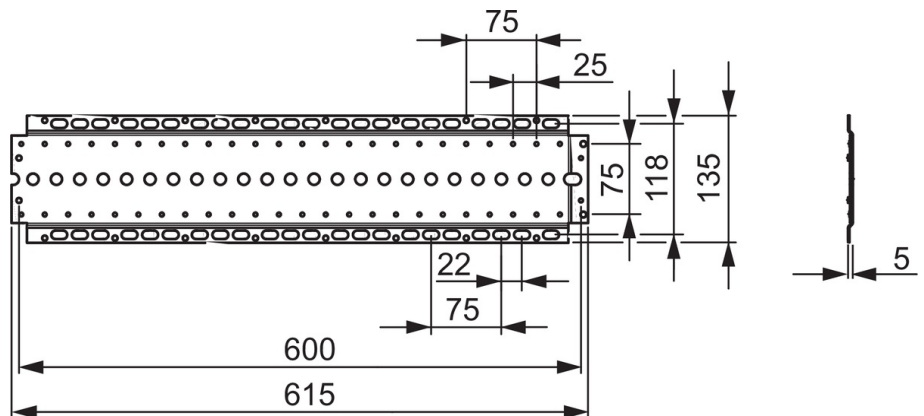

EAN: 4015474204003
static.hansa.com/44050000

- Zubehör
- Befestigungsset
- passend zu HANSAMATRIX und HANSABLUEBOX; zur exakten und einfachen Montage der Unterputz-Einbaukörper; Montageschiene mit Befestigungsmöglichkeiten im 25 mm Raster; Befestigungsschrauben zur Armaturenmontage; Montageschiene kann beliebig durch weitere verlängert werden

Technische Daten

Ersatzteile

SP44050000

Name	Art.-Nr.
11.1 Schraubenset Ausgelaufen	59913706