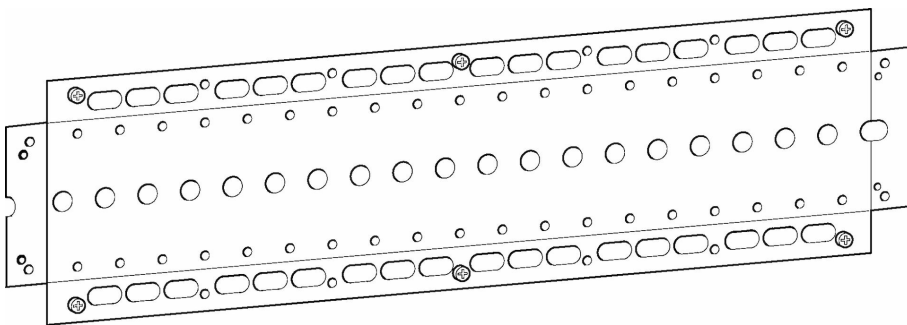

EAN: 4015474204003
static.hansa.com/44050000

- Zubehör
- Befestigungsset
- passend zu HANSAMATRIX und HANSABLUEBOX; zur exakten und einfachen Montage der Unterputz-Einbaukörper; Montageschiene mit Befestigungsmöglichkeiten im 25 mm Raster; Befestigungsschrauben zur Armaturenmontage; Montageschiene kann beliebig durch weitere verlängert werden

Technische Daten

Ersatzteile

SP44050000

Name	Art.-Nr.
11.1 Schraubenset Ausgelaufen	59913706