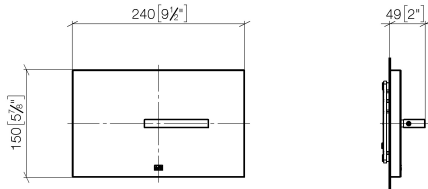

Abdeckplatte für WC-UP-Spülkasten der Firma TeCe - Dark Bronze gebürstet (PVD) SERIENNEUTRAL

12 660 979

- Abdeckplatte 150 x 240 x 15 mm
- WC-Armatur mit Drehbetätigung und Zwei-Mengen-Technik (Vollspülung/Teilspülung)

Abdeckplatte für WC-UP-Spülkasten der Firma TeCe - Dark Bronze gebürstet SERIENNEUTRAL
(PVD)

12 660 979
mm [inches]

12 660 979

Ersatzteile für die
anderen
Oberflächenvarianten
finden Sie hier:
Chrom