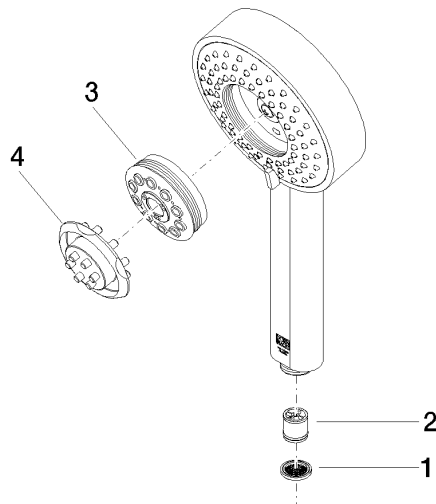

28 012 979

Produktversion von 4/1/2024

Ersatzteile für die
anderen
Oberflächenvarianten
finden Sie hier:
Chrom