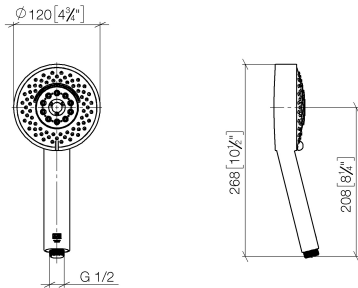

**Handbrause FlowReduce - Champagne (22kt Gold)**

MEM

28 012 979

Passt zu: MEM, LULU, CL.1, IMO, TARA, LISSÉ, MADISON, VAIA, META, CYO

- Vierfach verstellbar: COMPACT RAIN, COMPACT SOFT FLOW, COMPACT AQUAPRESSURE FLOW, COMPACT CASCADE, Durchfluss max. 6,8 l/min (bei 3 Bar)
- mit Antikalk-System
- Brausekopf Ø 120 mm
- Anschluss 1/2"
- Dieses Produkt reduziert den Wasserverbrauch um % (im Vergleich zu den Anforderungen des EPAct '92)
- Dieses Produkt leistet einen Beitrag zur Erfüllung der Vorgaben des LEED® Green Building Ratings
- Dieses Produkt leistet einen Beitrag zur Erfüllung der Vorgaben von nachhaltigen Gebäudezertifizierungen, z.B. LEED®, BREEAM®, DGNB

## Handbrause FlowReduce - Champagne (22kt Gold)

---

MEM

28 012 979

28 012 979

mm [inches]

**Durchflussdiagramm**

**Codes & Standards**

### Produktversion von 4/1/2024

Nr.	Artikelnummer	Benennung	Verbaumenge	Lieferzeit
	09 23 01 039 90	Siebdichtung Ø 19 x 5,5 mm -	4	2