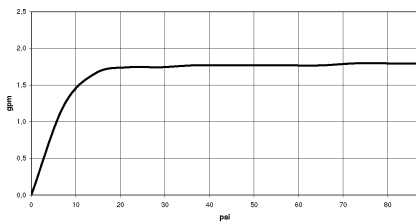

## Handbrause FlowReduce - Champagne (22kt Gold)

---

MEM

28 012 979

28 012 979

mm [inches]

**Durchflussdiagramm**

**Codes & Standards**