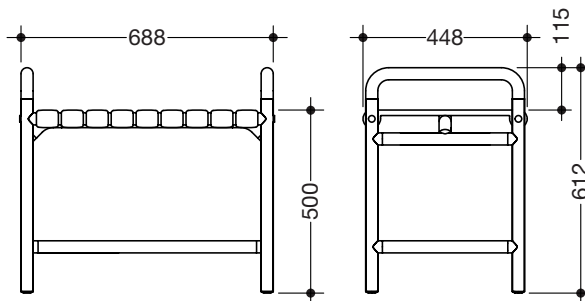

## Produktdatenblatt

Duschbank mit Stützlast bis 350 kg 801.51.8400

### Duschbank mit Stützlast bis 350 kg 801.51.8400

- dient zum sicheren Sitzen im Bad und Duschbereich
- maximale Belastbarkeit 350 kg
- mobil einsetzbar
- mit zusätzlichen, seitlichen Haltegriffen
- 688 mm breit, 448 mm tief, 500 mm Sitzhöhe, 612 mm Gesamthöhe
- mit 55 mm breiten Polyamid-Sitzelementen
- mit durchgehendem, korrosionsgeschütztem Stahlkern
- aus hochglänzendem Polyamid in allen HEWI Farben

### Abmessungen in mm