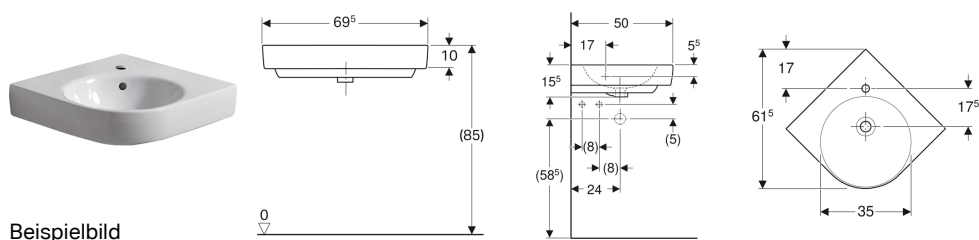

Geberit Renova Compact Eckwaschtisch

Verwendungszwecke

- Zur Eckmontage
- Zum Einbau in kleinen Badezimmern und Gäste-WCs geeignet

Eigenschaften

- Unterbaufähig

Technische Daten

Werkstoff | Sanitärkeramik

Art.-Nr.	Farbe / Oberfläche	Hahnloch	Überlauf	B	Breite Unterschrank	H	T	VE1
226150000	weiß	mittig	sichtbar	69.5 cm	69 cm	15.5 cm	61.5 cm	1 St.
226150600	weiß / KeraTect	mittig	sichtbar	69.5 cm	69 cm	15.5 cm	61.5 cm	1 St.

Zubehör

- Geberit Tauchrohrsiphon für Waschbecken, Abgang horizontal
- Geberit Tauchrohrgeruchsverschluss für Waschbecken, Abgang horizontal
- Geberit Tauchrohrgeruchsverschluss für Waschbecken, Raumsparmodell, Abgang horizontal
- Geberit Tauchrohrsiphon für Waschbecken, Anschluss BSP, Abgang horizontal oder vertikal
- Befestigungsset für Geberit Waschtische