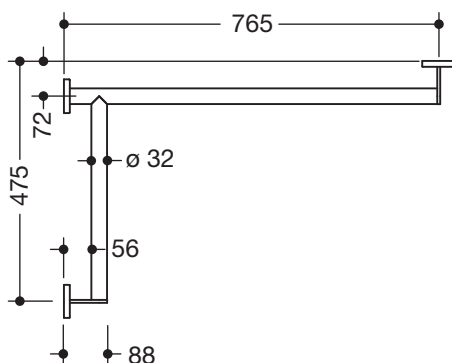

Abbildung ähnlich

Dusch-, Wannenhandlauf 900.35.10360

- waagrecht angeordnete, im rechten Winkel verbundene Stangen mit Befestigungsrosetten
- Ausführung links
- waagrechte Längen 765 mm und 475 mm, 88 mm tief
- Stangendurchmesser 32 mm, Rohrstärke 2 mm, Rosettendurchmesser 70 mm
- aus hochwertigem Edelstahl, pulverbeschichtet in den HEWI Farben DX (Weiß tiefmatt), DC (Schwarz tiefmatt), AY (Hellgrau Perlglimmer tiefmatt) und SC (Dunkelgrau Perlglimmer tiefmatt)
- reduzierte Anzahl Befestigungsrosetten durch innovative Eckverbindung
- inklusive korrosionsfreiem und geprüfem HEWI Befestigungsmaterial zur Wandmontage sowie Dichtband zur Abdichtung der Bohrpunkte
- geeignet für HEWI Einhängesitze System 900.51...

Abmessungen in mm

Oberflächen/Farben

Die Farbe AY läuft zum 31.03.2023 aus

Alternative Oberflächen

Technische Änderungen vorbehalten, 29.03.2022

HEWI Heinrich Wilke GmbH
Postfach 1260
D-34442 Bad Arolsen

Telefon: +49 5691 82-0
Telefax: +49 5691 82-319