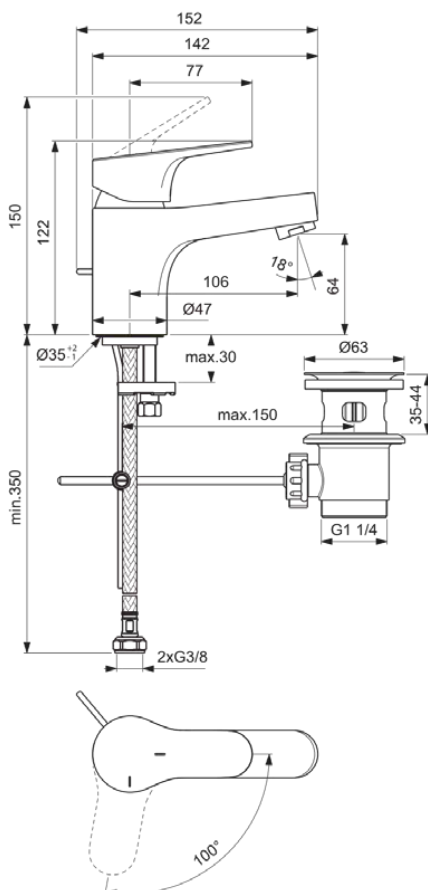

CERABASE

BD395AA

CERABASE | Waschtischarmatur 47x152x122 mm in chrom, 3.8 l/min (3 bar), mit Ablaufgarnitur | EasyFix, BlueStart, Click-Technologie, FirmaFlow, SmartShine Oberfläche

Bild & Zeichnung

Allgemeine Informationen

Produktkategorie:	Waschtischarmaturen
Produktart:	Waschtischarmatur
Marke:	Ideal Standard
Kollektion:	CERABASE
Designer:	Palomba Serafini Associati
Colour:	AA - Chrom
Oberflächenveredelung:	glänzend
Höhe (mm):	122 - 150
Breite (mm):	47
Ausladung (mm):	152
Befestigungsart:	EasyFix
Nettogewicht (kg):	1.24
EAN Code:	3800861114345

CERABASE

BD395AA

CERABASE | Waschtischarmatur 47x152x122 mm in chrom, 3.8 l/min (3 bar), mit Ablaufgarnitur | EasyFix, BlueStart, Click-Technologie, FirmaFlow, SmartShine Oberfläche

Produktspezifikationen