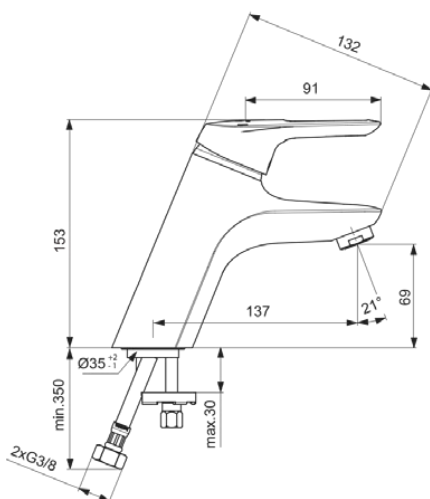

## BD036AA

CERAMIX | Waschtischarmatur 164x153 mm, 137 mm vertikaler Abstand bis Mitte Auslauf in chrom, 9 l/min (3 bar), ohne Ablaufgarnitur | EasyFix, Click-Technologie, EPD, FirmaFlow, SmartShine Oberfläche

### Allgemeine Informationen

Produktkategorie:	Waschtischarmaturen
Produktart:	Waschtischarmatur
Marke:	Ideal Standard
Kollektion:	CERAMIX
Designer:	Ideal Standard
Colour:	AA - Chrom
Oberflächenveredelung:	glänzend
Höhe (mm):	153
Ausladung (mm):	164
Befestigungsart:	EasyFix
Nettogewicht (kg):	1.45
EAN Code:	3800861091127