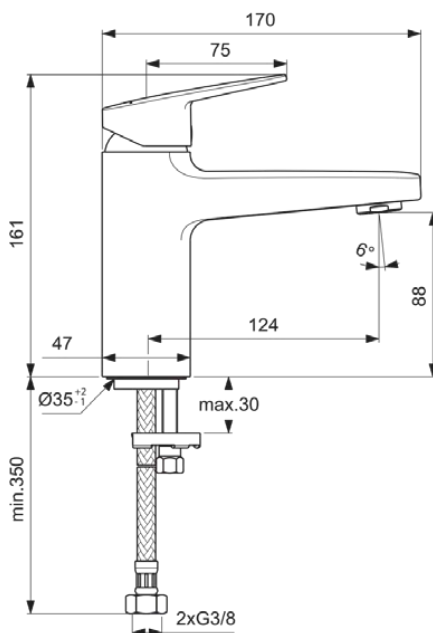

CERAPLAN

BD224AA

CERAPLAN | Waschtischarmatur 47x170x161 mm, 124 mm vertikaler Abstand bis Mitte Auslauf in chrom, 5 l/min (3 bar), ohne Ablaufgarnitur | EasyFix, BlueStart, Click-Technologie, EPD, FirmaFlow, SmartShine Oberfläche, NF-zertifiziert

Bild & Zeichnung

Allgemeine Informationen

Produktkategorie:	Waschtischarmaturen
Produktart:	Waschtischarmatur
Marke:	Ideal Standard
Kollektion:	CERAPLAN
Designer:	Palomba Serafini Associati
Colour:	AA - Chrom
Oberflächenveredelung:	glänzend
Höhe (mm):	161
Breite (mm):	47
Ausladung (mm):	170
Befestigungsart:	EasyFix
Nettogewicht (kg):	1.31
VVS:	701565404
EAN Code:	3800861103653