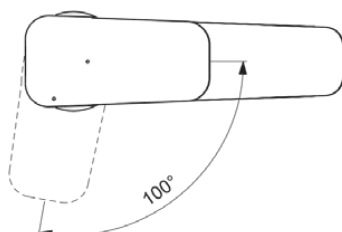

CERAPLAN

BD224AA

CERAPLAN | Waschtischarmatur 47x170x161 mm, 124 mm vertikaler Abstand bis Mitte Auslauf in chrom, 5 l/min (3 bar), ohne Ablaufgarnitur | EasyFix, BlueStart, Click-Technologie, EPD, FirmaFlow, SmartShine Oberfläche, NF-zertifiziert

Bild & Zeichnung

Allgemeine Informationen

Produktkategorie:	Waschtischarmaturen
Produktart:	Waschtischarmatur
Marke:	Ideal Standard
Kollektion:	CERAPLAN
Designer:	Palomba Serafini Associati
Colour:	AA - Chrom
Oberflächenveredelung:	glänzend
Höhe (mm):	161
Breite (mm):	47
Ausladung (mm):	170
Befestigungsart:	EasyFix
Nettogewicht (kg):	1.31
VVS:	701565404
EAN Code:	3800861103653