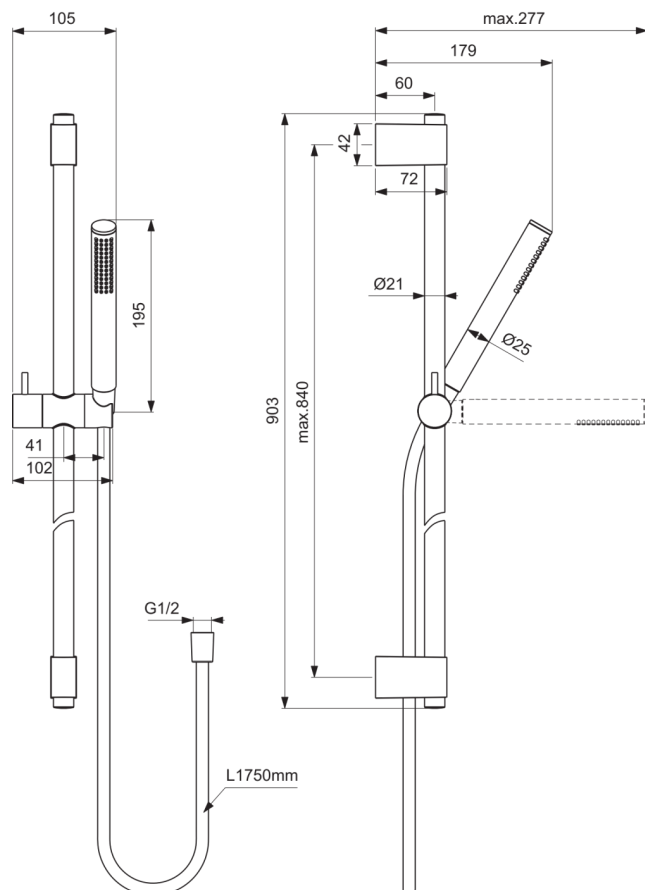

IDEALRAIN

A7617AA

IDEALRAIN | Brausekombination mit Brausestange 105x903 mm in chrom, 8 l/min (3 bar)

Bild & Zeichnung

Allgemeine Informationen

| | |
|------------------------|------------------------------------|
| Produktkategorie: | Brausekombinationen |
| Produktart: | Brausekombination mit Brausestange |
| Marke: | Ideal Standard |
| Kollektion: | IDEALRAIN |
| Colour: | AA - Chrom |
| Oberflächenveredelung: | glänzend |
| Maximale Höhe (mm): | 903 |
| Maximale Breite (mm): | 105 |
| Befestigungsart: | Befestigungsschrauben |
| Nettogewicht (kg): | 1.35 |
| EAN Code: | 4015413352598 |

Produktspezifikationen

| | |
|---|-----------|
| Einstellbare Befestigungspunkte: | Ja |
| Einstellbarer Sprühmodus: | Nein |
| Anzahl der Strahlarten: | 1 |
| Farbcode: | AA |
| Farbbeschreibung: | chrom |
| Verdeckte Befestigung: | Ja |
| Material: | Metall |
| Maximaler Durchfluss bei 3 bar (l/min): | 8 |
| Maximaler Durchfluss bei 3 bar (l/min) für alle Auslässe: | 8 |
| Durchfluss bei 3 bar (l) - Handbrause: | 8 |
| PVD Technologie: | Nein |
| Smartshine: | Ja |
| Oberflächenschutz: | verchromt |
| Oberflächenveredelung: | glänzend |
| Sprühart: | Regen |
| Mit Handbrause: | Ja |
| Mit Handbrause-Set: | Nein |
| Mit Kopfbrause: | Nein |
| Mit Lotionspender: | Nein |
| Mit Brauseschlauch: | Ja |
| Mit Brausekombination: | Ja |
| Mit Brausehalter: | Ja |
| Mit Seifenschale: | Nein |
| Mit Schwammhalter: | Nein |

IDEALRAIN

A7617AA

IDEALRAIN | Brausekombination mit Brausestange 105x903 mm in chrom, 8 l/min (3 bar)

Produktspezifikationen

| | |
|---|-----------------------|
| Mit Wandhalterung: | Nein |
| Mit Wandanschlussbogen: | Nein |
| Befestigungsmaterial im Lieferumfang enthalten: | Ja |
| Befestigungsart: | Befestigungsschrauben |
| Montageart: | wandhängend |