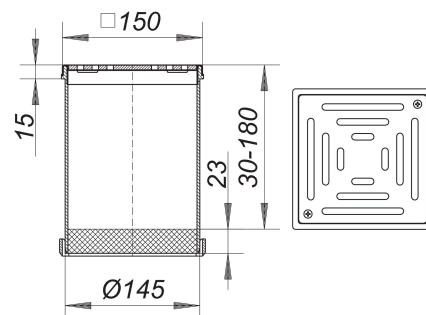

Terrassen-Aufsatz SES 15, 150 x 150 mm

Artikelnummer: 500304

GTIN: 4001636500304

Rabattgruppe: 3

Beschreibung:

Terrassen-Aufsatz SES 15, 150 x 150 mm
passend zu den Dachabläufen 62, 64 und den Aufstockelementen 630

Material:

Polypropylen, hochschlagfest

Rahmen Edelstahl 1.4301, 150 x 150 mm, Rost Edelstahl 1.4404, massiv 5 mm, verschraubt, Belastungsklasse L 15 (1,5 t)

Wir liefern als Zubehör eine Anzahl weiterer Aufsätze. Sollten Sie besondere Anforderungen oder Wünsche haben, so fragen Sie uns bitte nach Alternativen.

Ersatzteile:

590084 DALLMER Tragring, weiß, zu