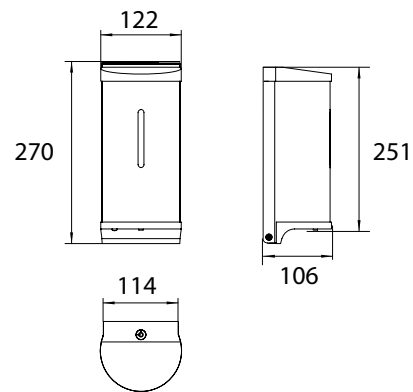

### Sensor-Spender für Flüssigseife/Desinfektionsgel edelstahl

Art.-Nr.3521 001 06

Wandmodell