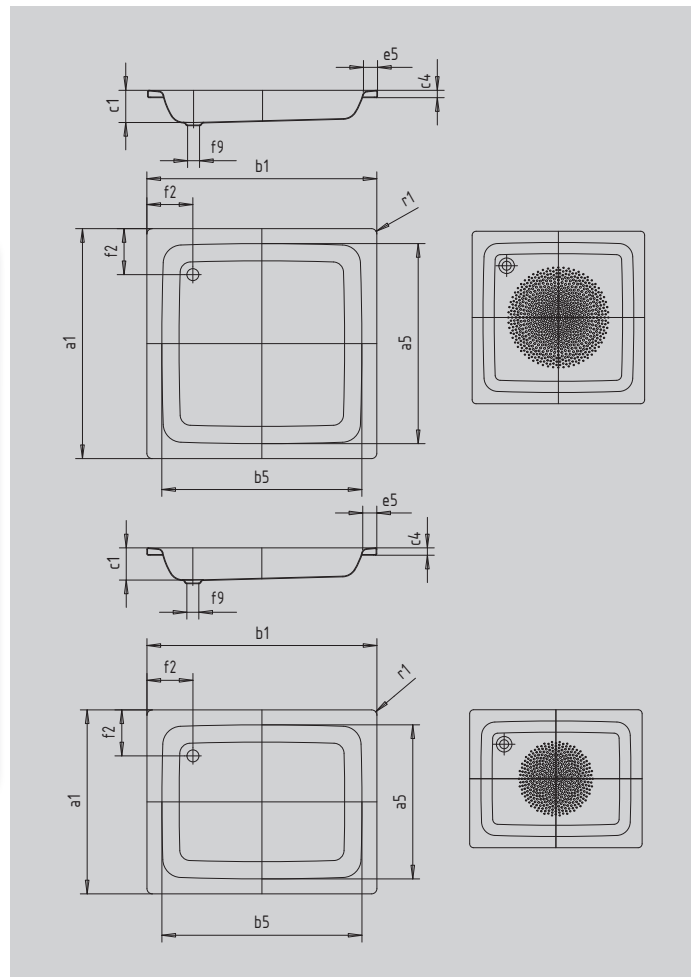

# SANIDUSCH

- ein Klassiker unter den Duschwannen
- modernes, klares Design
- in rechteckiger oder quadratischer Ausführung erhältlich
- aus KALDEWEI Stahl-Emaile

Abbildung ähnlich

<b>Modell</b>			<b>551</b>
Äußere Länge	$a_1$		800 mm
Innere Länge	$a_5$		670 mm
Äußere Breite	$b_1$		900 mm
Innere Breite	$b_5$		770 mm
Tiefe Innen	$c_1$		140 mm
Randhöhe	$c_4$		32 mm
Höhe mit Wannenträger extraflach	$c_{16}$		49 mm
Randbreite	$e_5$		65 mm
Abstand Wannrand bis Mitte Ablaufloch	$f_2$		200 mm
Durchmesser Ablaufloch	$f_9$		Ø 52 mm
Äußerer Radius	$r_1$		12 mm
Nettogewicht			22 kg
			1 kg
Antislip Durchmesser			Ø 435 mm