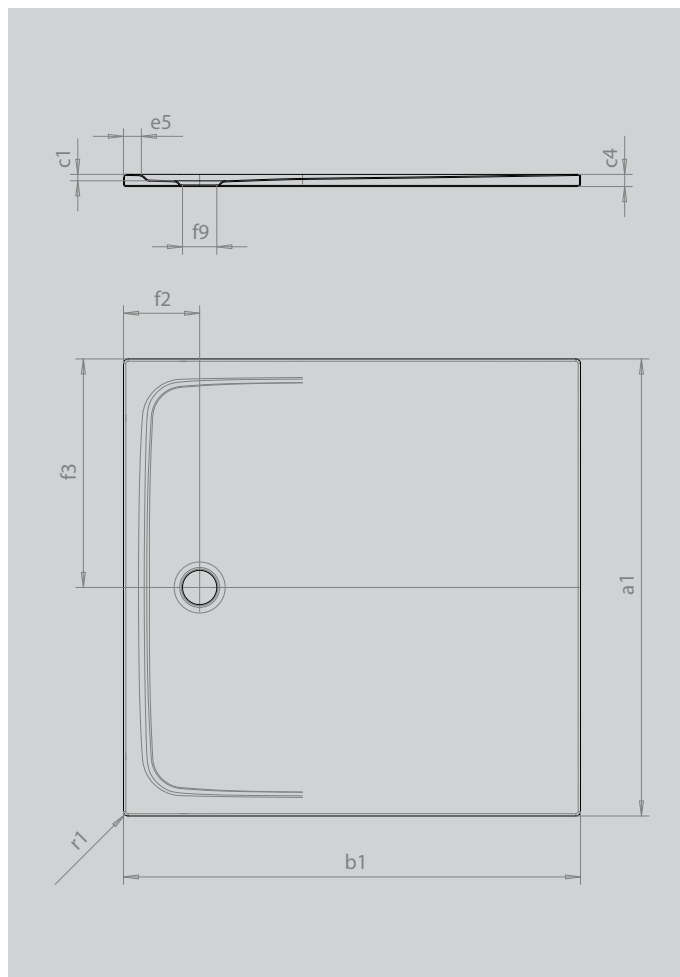

CAYONOPLAN MULTISPACE

- Standardmäßig mit rutschhemmender Oberfläche SECURE PLUS (Bewertungsgruppe B – Bestätigt durch TÜV Rheinland)
- Erste nach DIN CERTCO zertifizierte barrierefreie Duschrfläche mit bis zu 60% Bewegungsfläche
- Sicherer Wasserablauf und erhabener Randprägung um den Ablaufbereich
- Premiumprodukt mit hohem, puristischem Designanspruch

Abbildung ähnlich

SECURE⁺

Modell		2330
Äußere Länge	a ₁	1200 mm
Äußere Breite	b ₁	1200 mm
Tiefe Innen	c ₁	17 mm
Randhöhe	c ₄	32 mm
Höhe mit Wannenträger extraflach	c ₁₆	49 mm
Randbreite	e ₅	50 mm
Durchmesser Ablaufloch	f ₉	Ø 90 mm
Abstand Wannrand bis Mitte Ablaufloch	f ₂ ; f ₃	200; 600 mm
Äußerer Radius	r ₁	12 mm
Nettogewicht		36 kg
SECURE PLUS		Vollflächig